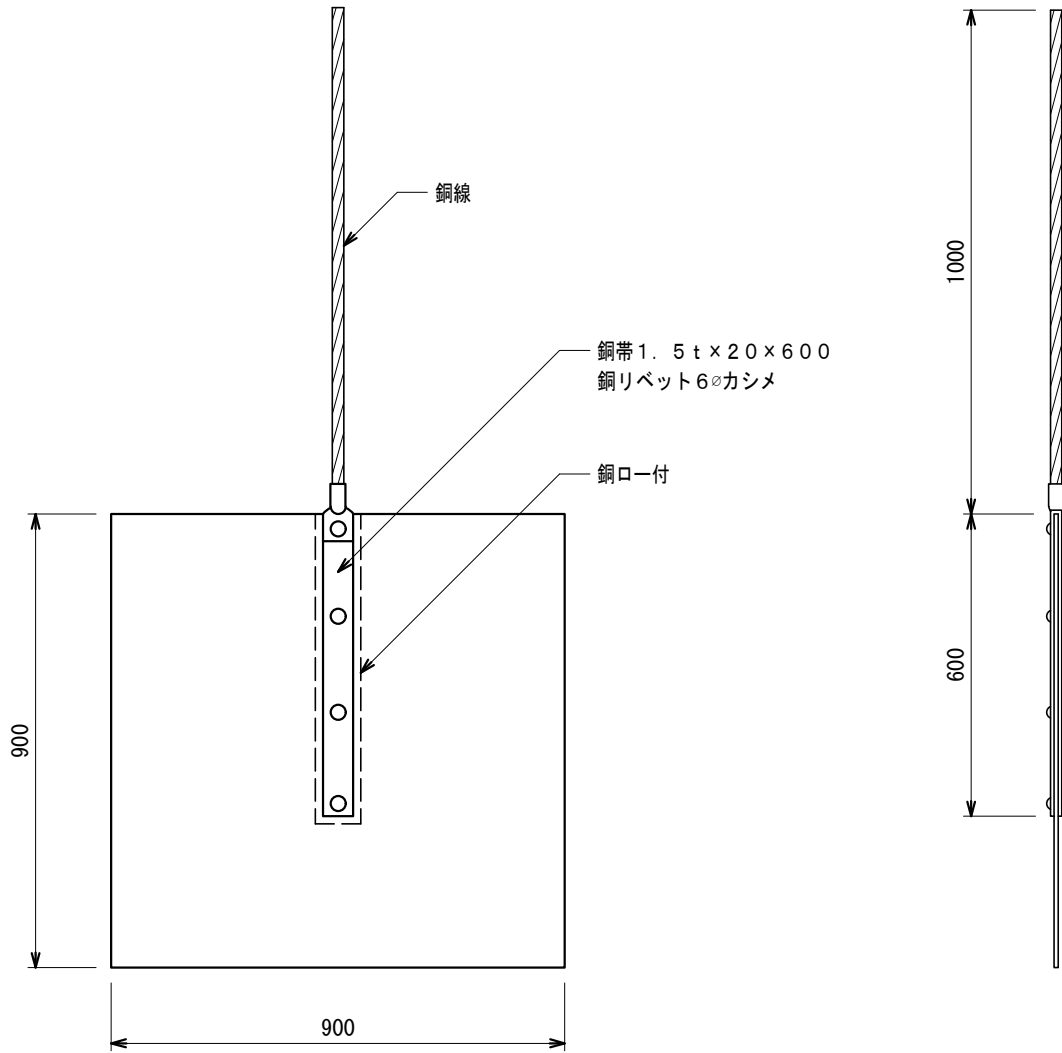

品番	品名	用途	仕様
	接地銅板		
材質	銅製	尺度 /	単位 : mm

品番	銅板寸法	銅線
8631	1.5t x 900 x 900	2.0 x 13 (40mm ²)
8632	"	2.0 x 19 (60mm ²)