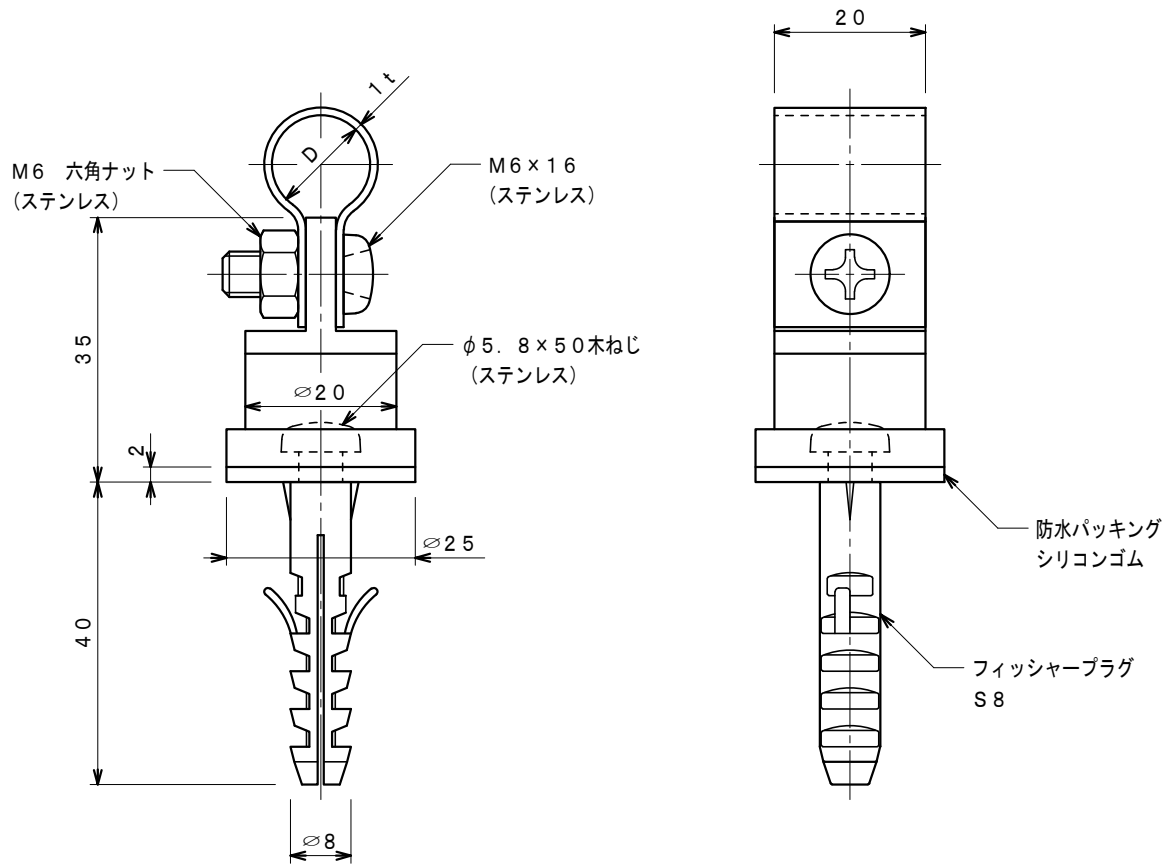

品番	品名	用途	仕様
	アルミ線取付金物	A L C板用	
材質	アルミ製	尺度 1/1	単位 : mm

品番	使用導線	D	ドリル径
7429	60mm ² 迄	13φ	8φ
7430	78 "	14.5φ	"