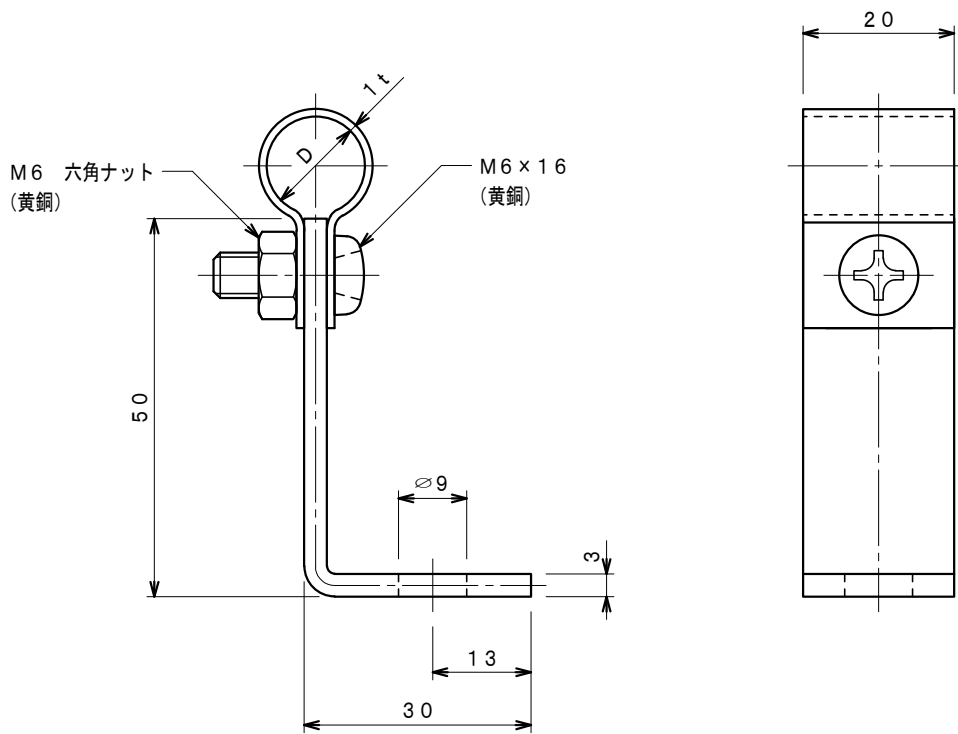

品番	品名	用途	仕様
	銅線取付金物	L型	
材質	黄銅製	尺度 1/1	単位: mm

品番	使用導線	D
7047	40mm ² 迄	11φ
7048	60 "	13φ