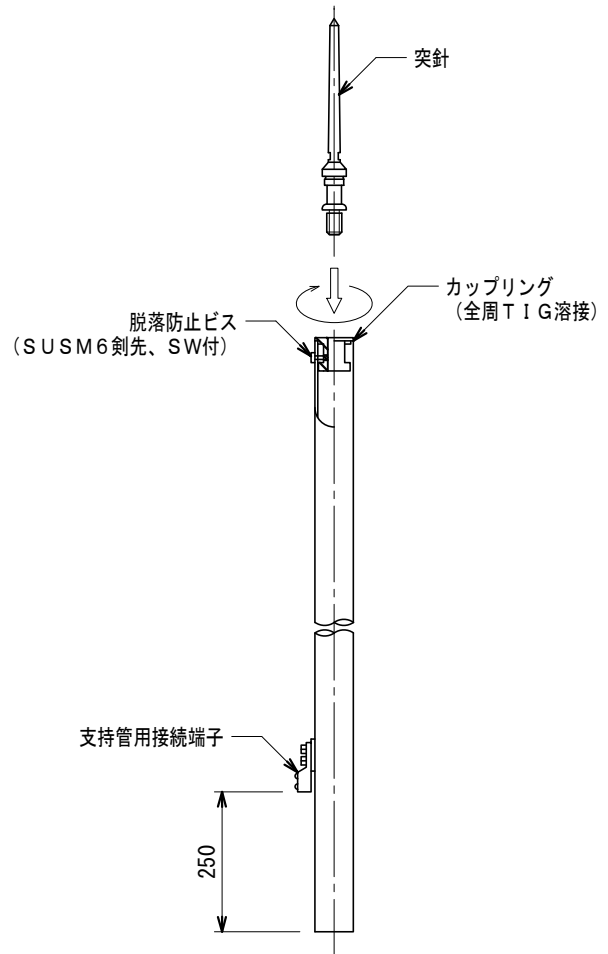

品番	品名	用途	仕様
	支持管 側壁型	管体導線型式	
材質	ステンレス管 (SUS304)	尺度 /	単位 : mm

品番	全長 L (m)	有効長 h (m)	支持管寸法
5781	4	2.5	48.6φ × 3t × 4m

注) カップリング及び支持管用接続端子は、取付済。