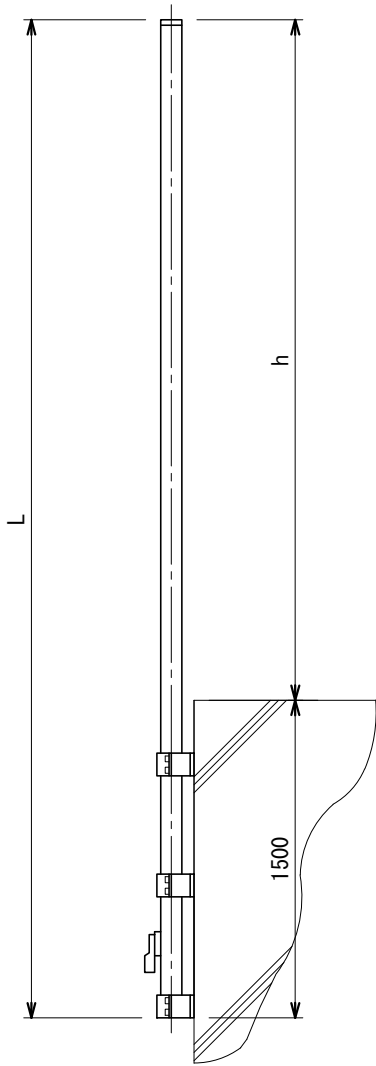

品番	品名	用途	仕様
	支持管 側壁型	管体導線型式	
材質	ステンレス管 (SUS304)	尺度 /	単位 : mm

品番	全長 L (m)	有効長 h (m)	支持管寸法
5781	4	2.5	48.6φ × 3t × 4m

注) カップリング及び支持管用接続端子は、取付済。