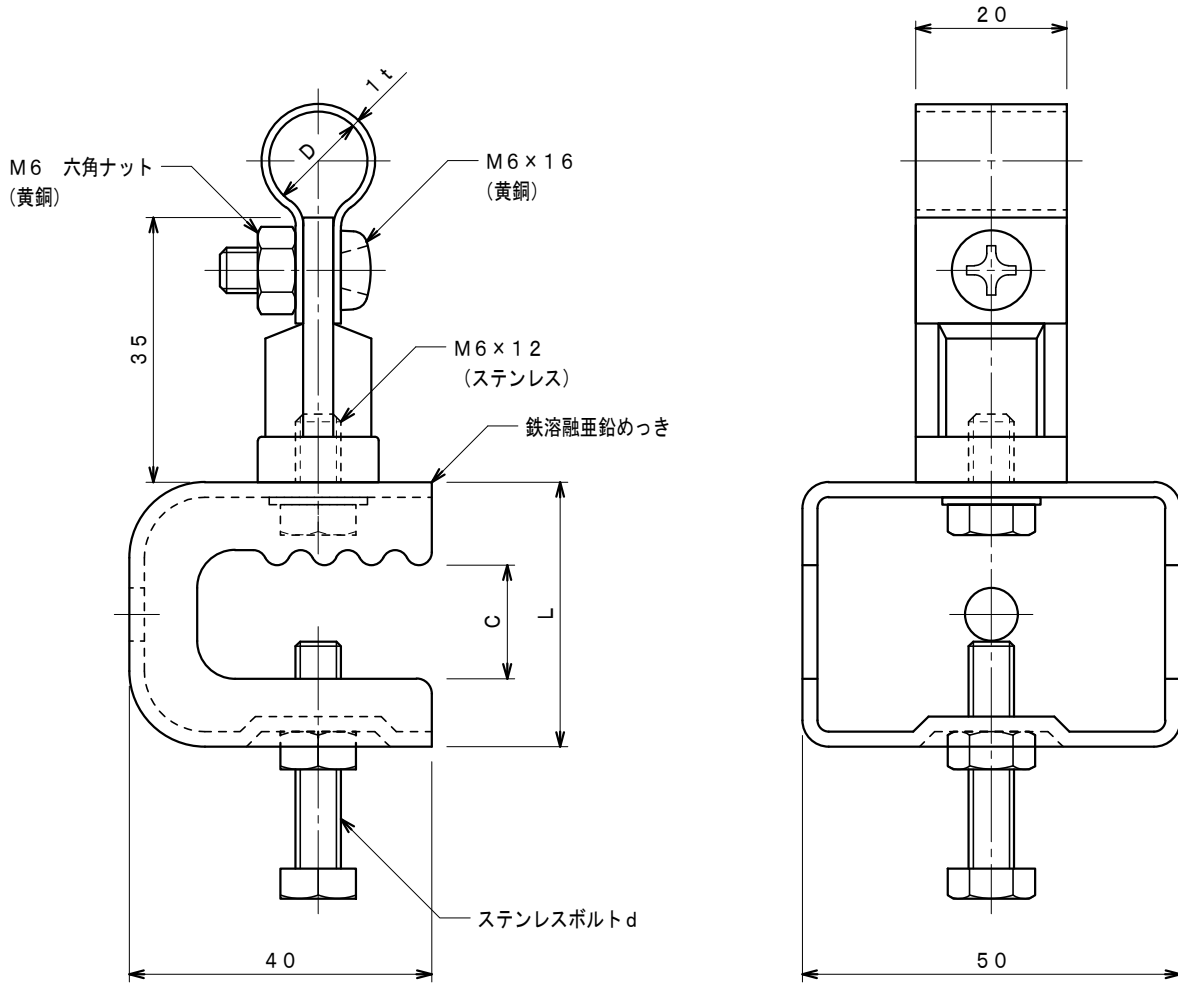

品番	品名	用途	仕様
	銅線取付金物	鉄骨用	
材質	金物 黄銅製 鉄溶融亜鉛めっき	尺度 1/1	単位: mm

品番	使用導線	D	鉄溶融亜鉛めっき金物	C	L	d
7021	40mm <sup>2</sup> 迄	11φ	小	15	35	M6×30
7022	"	"	中	30	50	M8×40
7023	60mm <sup>2</sup> 迄	13φ	小	15	35	M6×30
7024	"	"	中	30	50	M8×40