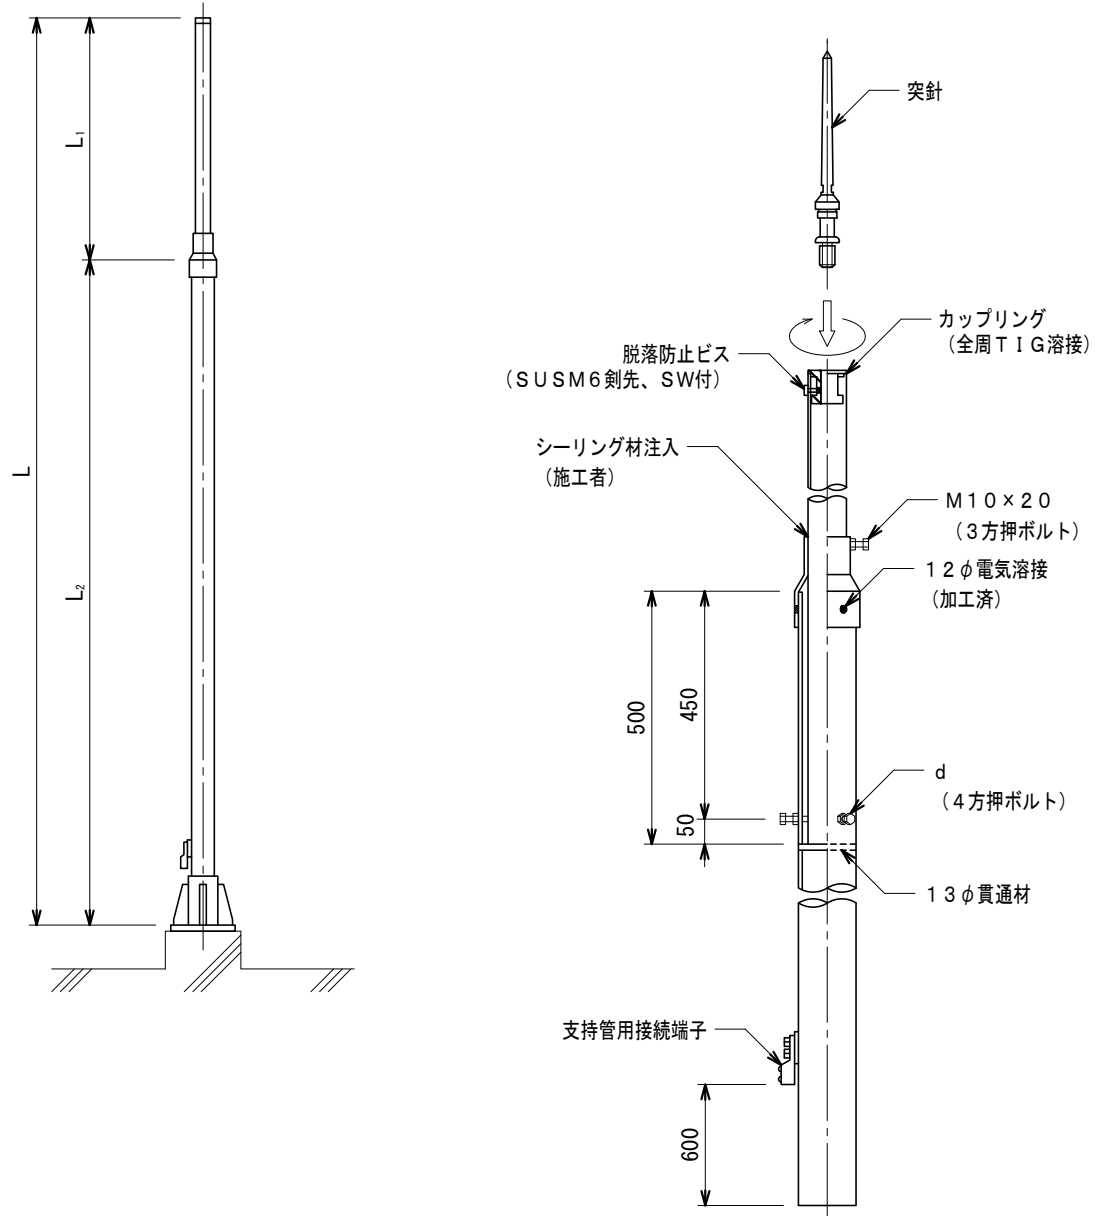

品番	品名	用途	仕様
	支持管 自立型	管体導線型式	
材質	ステンレス管 (SUS304)	尺度 /	単位 : mm

品番	全長 L (m)	支持管寸法		
		L <sub>1</sub>	L <sub>2</sub>	d
5794	5	48.6φ×3t×1m	76.3φ×3t×4m	M12×35
5795	6	48.6φ×3t×2m	〃	〃
5796	〃	60.5φ×3t×2m	89.1φ×3t×4m	〃
5797	〃	〃	101.6φ×3t×4m	M12×40
5798	7	60.5φ×3t×3m	〃	〃

注) カップリング及び支持管用接続端子は、取付済。