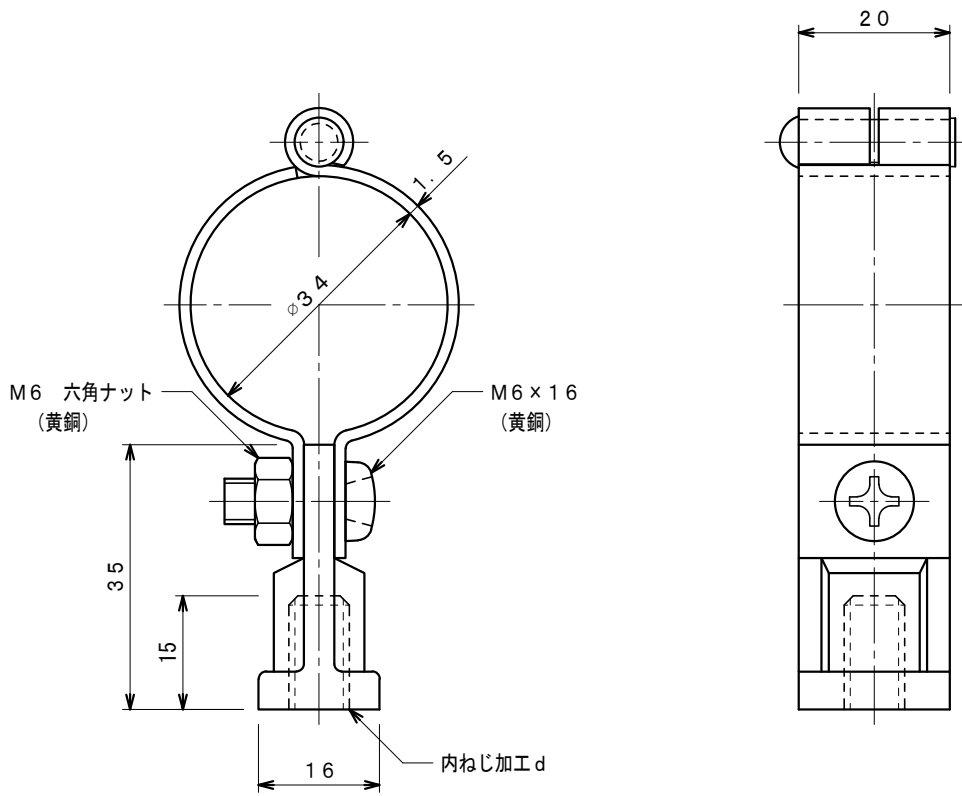

品番	品名	用途	仕様
	保護管取付金物	ねじ込み用 (VE28)	
材質	黄銅製	尺度 1/1	単位: mm

品番	内ねじ d
7634	M6
7635	M8
7636	M10