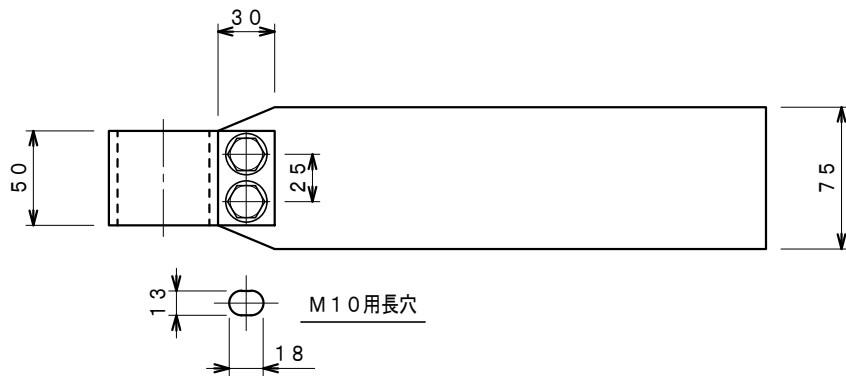

品番	品名	用途	仕様
	支持管取付金物（鋼管用）	ALC板用	
材質	頭 SS400 溶融亜鉛めっき 足 SM490 //	尺度 1/4	単位：mm

品番	支持管外径D	摘要
6021	48.6φ	
6022	//	底板付