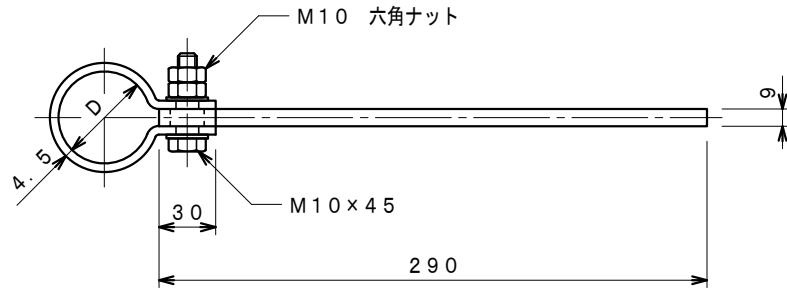

品番	品名	用途	仕様
	支持管取付金物（鋼管用）	ALC板用	
材質	頭 SS400 溶融亜鉛めっき 足 SM490 //	尺度 1/4	単位：mm

品番	支持管外径D	摘要
6021	48.6φ	
6022	//	底板付