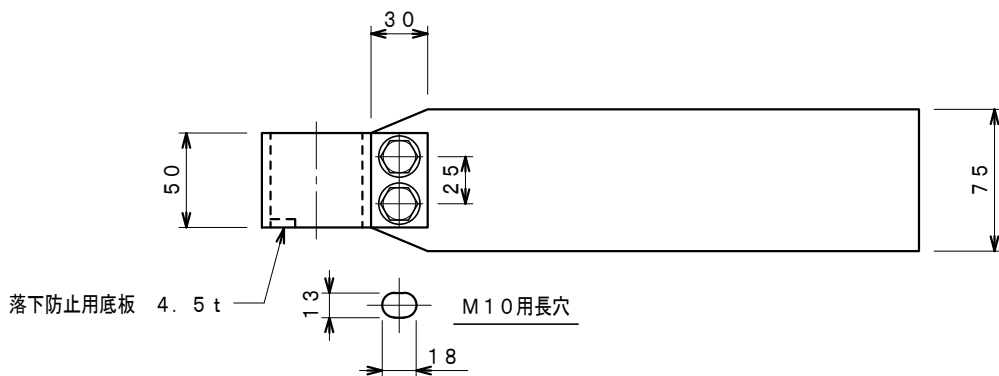

品番	品名	用途	仕様
	支持管取付金物（鋼管用）	ALC板用	
材質	頭 SS400 溶融亜鉛めっき 足 SM490 //	尺度 1/4	単位：mm

品番	支持管外径D	摘要
6021	48.6φ	
6022	//	底板付