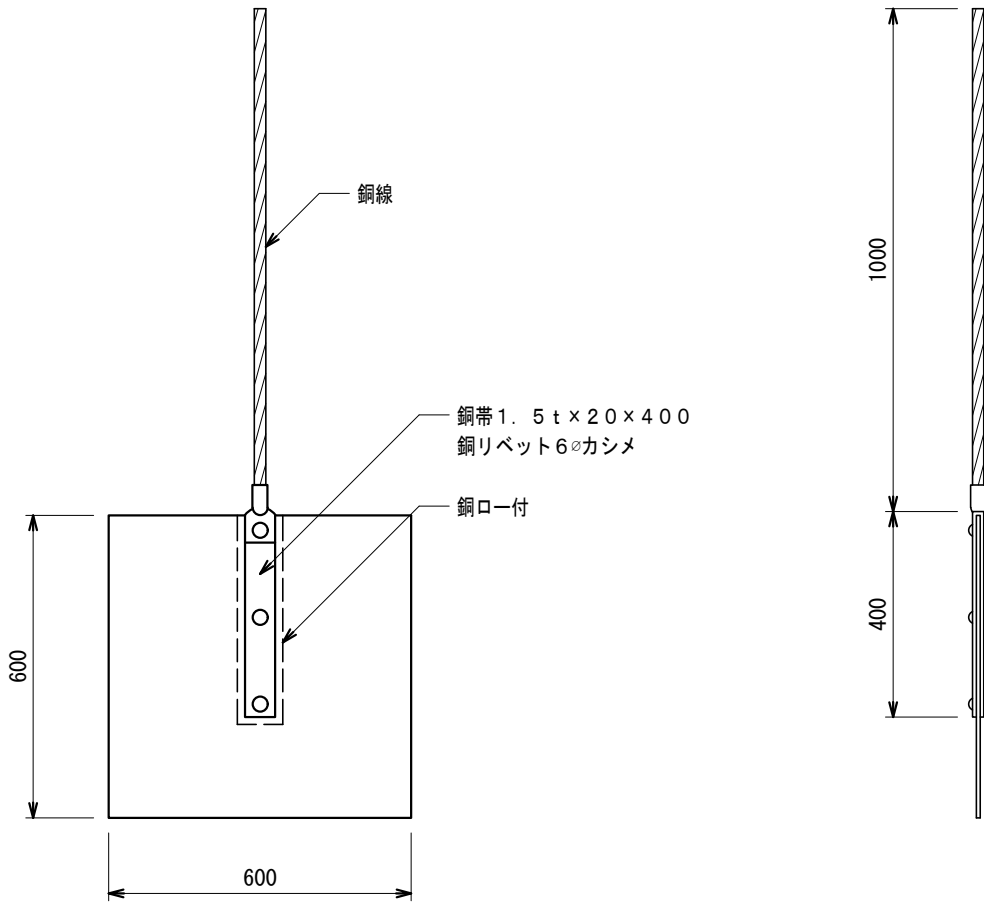

品番	品名	用途	仕様
	接地銅板		
材質	銅製	尺度 /	単位 : mm

品番	銅板寸法	銅線
8611	1.5 t × 600 × 600	2.0 × 13 (40mm ²)
8612	"	2.0 × 19 (60mm ²)