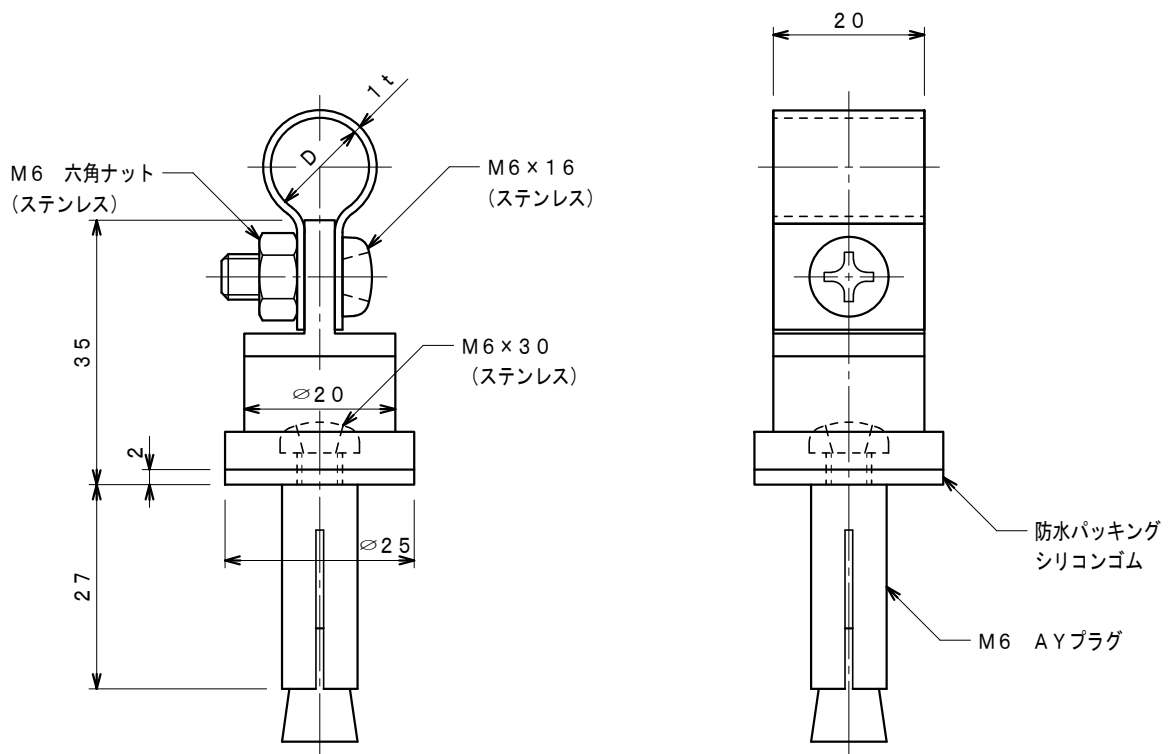

| | | | |
|----|----------|---------|--------|
| 品番 | 品名 | 用途 | 仕様 |
| | アルミ線取付金物 | コンクリート用 | |
| 材質 | アルミ製 | 尺度 1/1 | 単位: mm |

| 品番 | 使用導線 | D | ドリル径 |
|---------|---------------------|-------|------|
| 7411-01 | 60mm ² 迄 | 13φ | 11φ |
| 7416-01 | 78 " | 14.5φ | " |