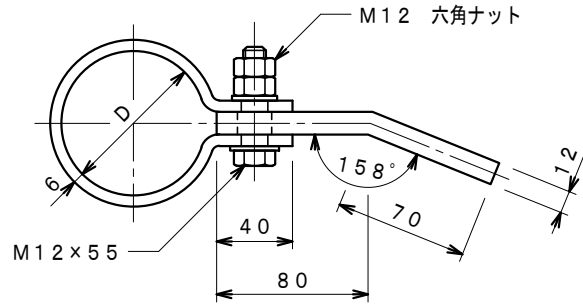

品番	品名	用途	仕様
	支持管取付金物 (鋼管用)	鉄骨用	
材質	頭足 SS400 溶融亜鉛めっき "	尺度 1/4	単位: mm

品番	支持管外径D	摘要
6043	60.5φ	
6044	"	底板付
6045	76.3φ	
6046	"	底板付