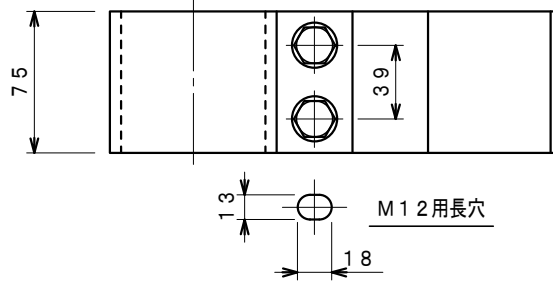

品番	品名	用途	仕様
	支持管取付金物 (鋼管用)	鉄骨用	
材質	頭足 SS400 溶融亜鉛めっき "	尺度 1/4	単位: mm

品番	支持管外径D	摘要
6043	60.5φ	
6044	"	底板付
6045	76.3φ	
6046	"	底板付