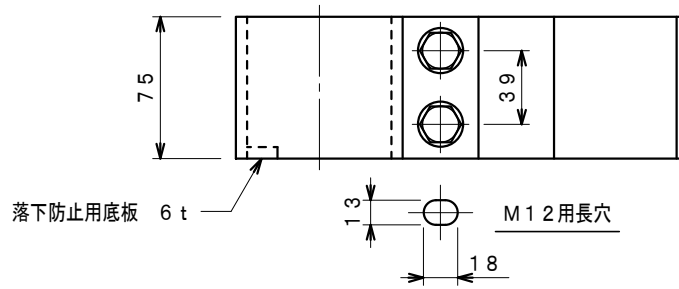

品番	品名	用途	仕様
	支持管取付金物 (鋼管用)	鉄骨用	
材質	頭足 SS400 溶融亜鉛めっき "	尺度 1/4	単位: mm

品番	支持管外径D	摘要
6043	60.5φ	
6044	"	底板付
6045	76.3φ	
6046	"	底板付