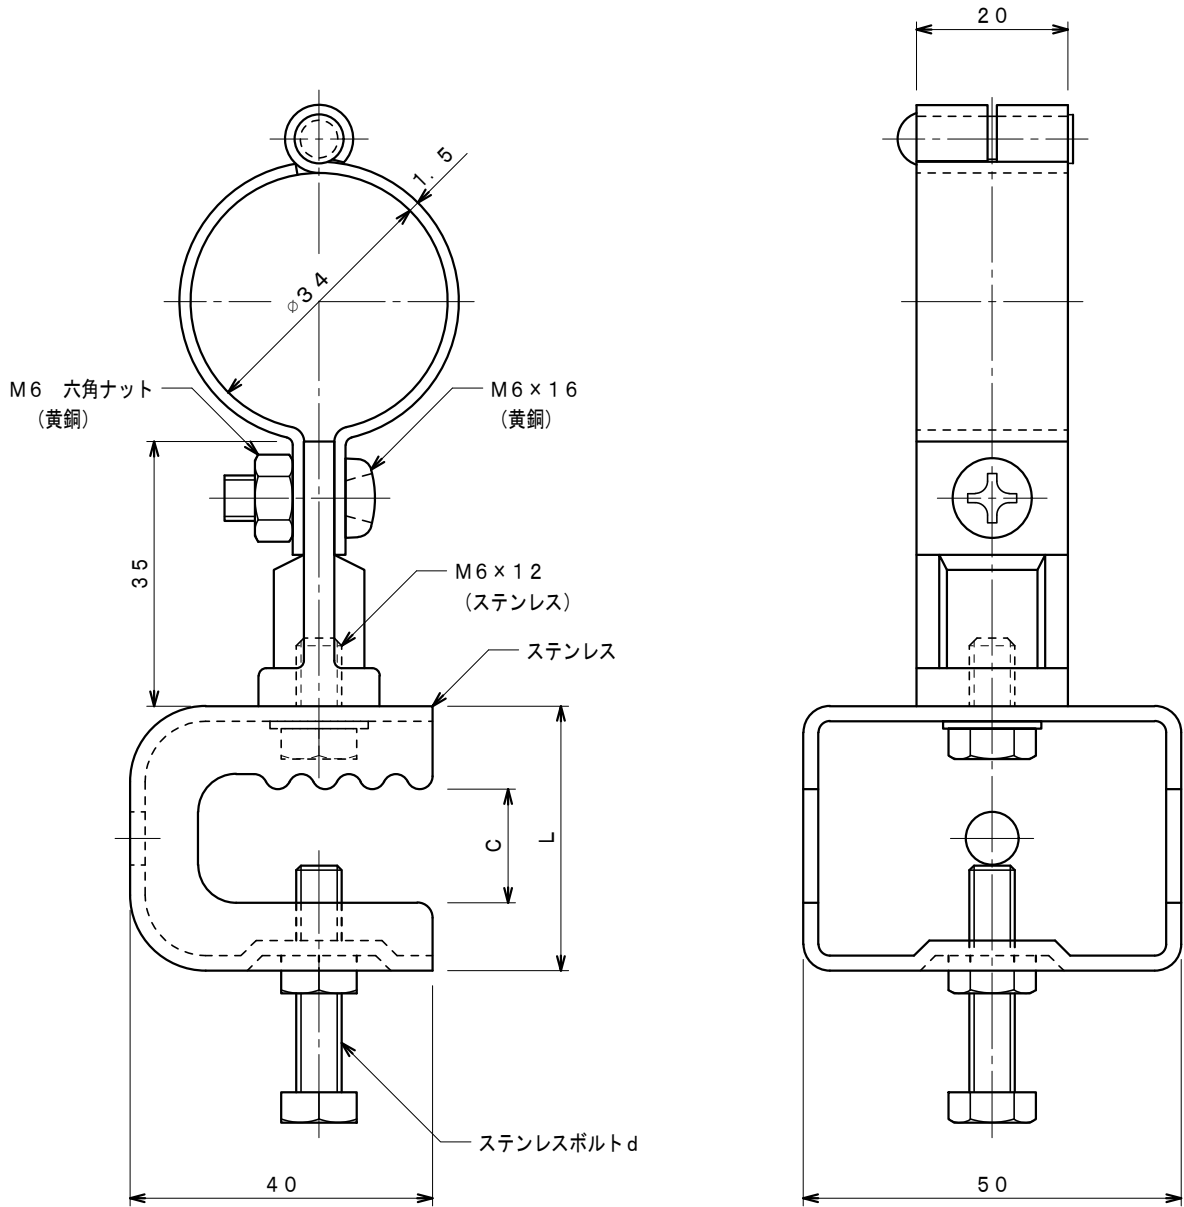

品番	品名	用途	仕様
	保護管取付金物	鉄骨用 (VE28)	
材質	金物 黄銅製 ステンレス製 (SUS304)	尺度 1/1	単位: mm

品番	ステンレス金物	C	L	d
7624	小	15	35	M6×30
7625	中	30	50	M8×40