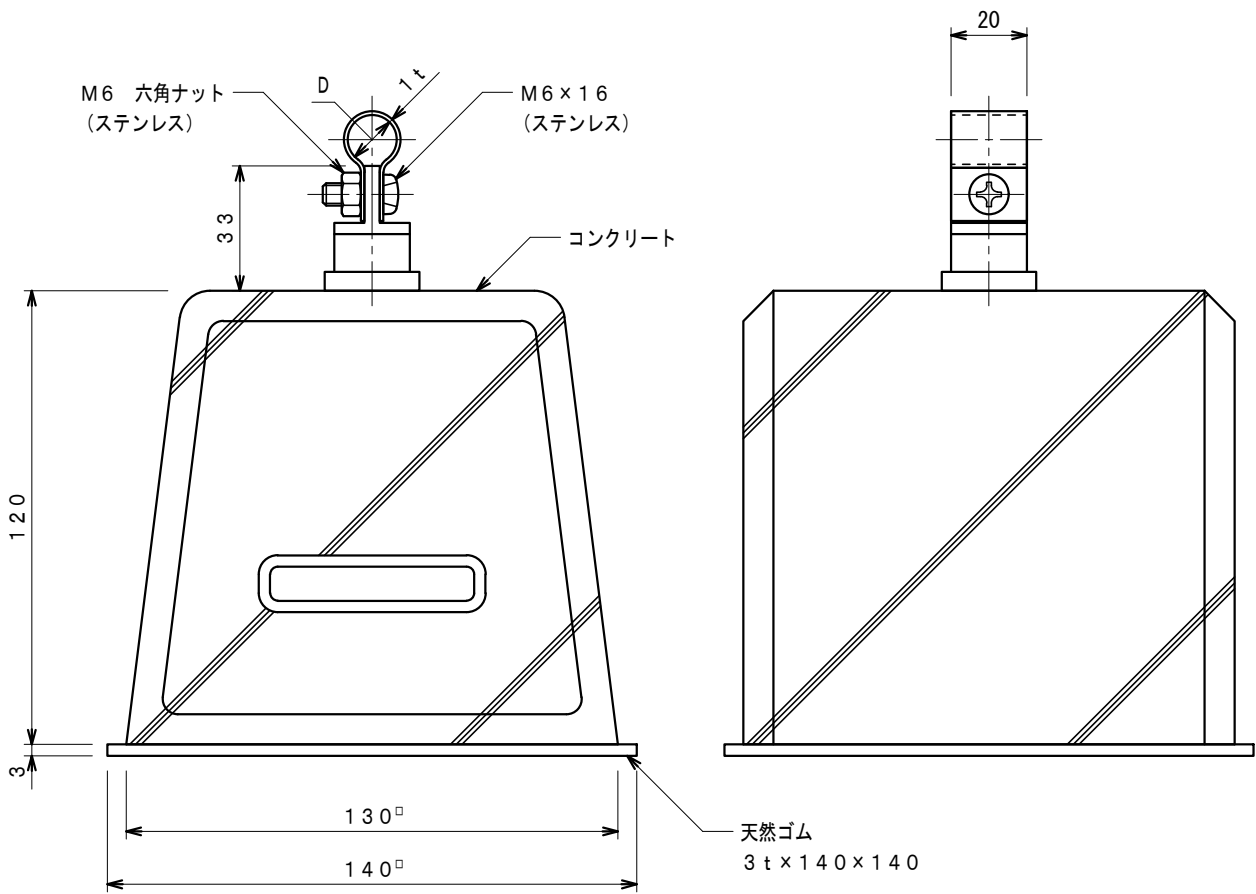

品番	品名	用途	仕様
	アルミ線取付金物	床用	
材質	金物 アルミ製 台 コンクリート製	尺度 1/2	単位: mm

品番	使用導線	D
7462	60mm <sup>2</sup> 迄	13φ
7463	78 "	14.5φ