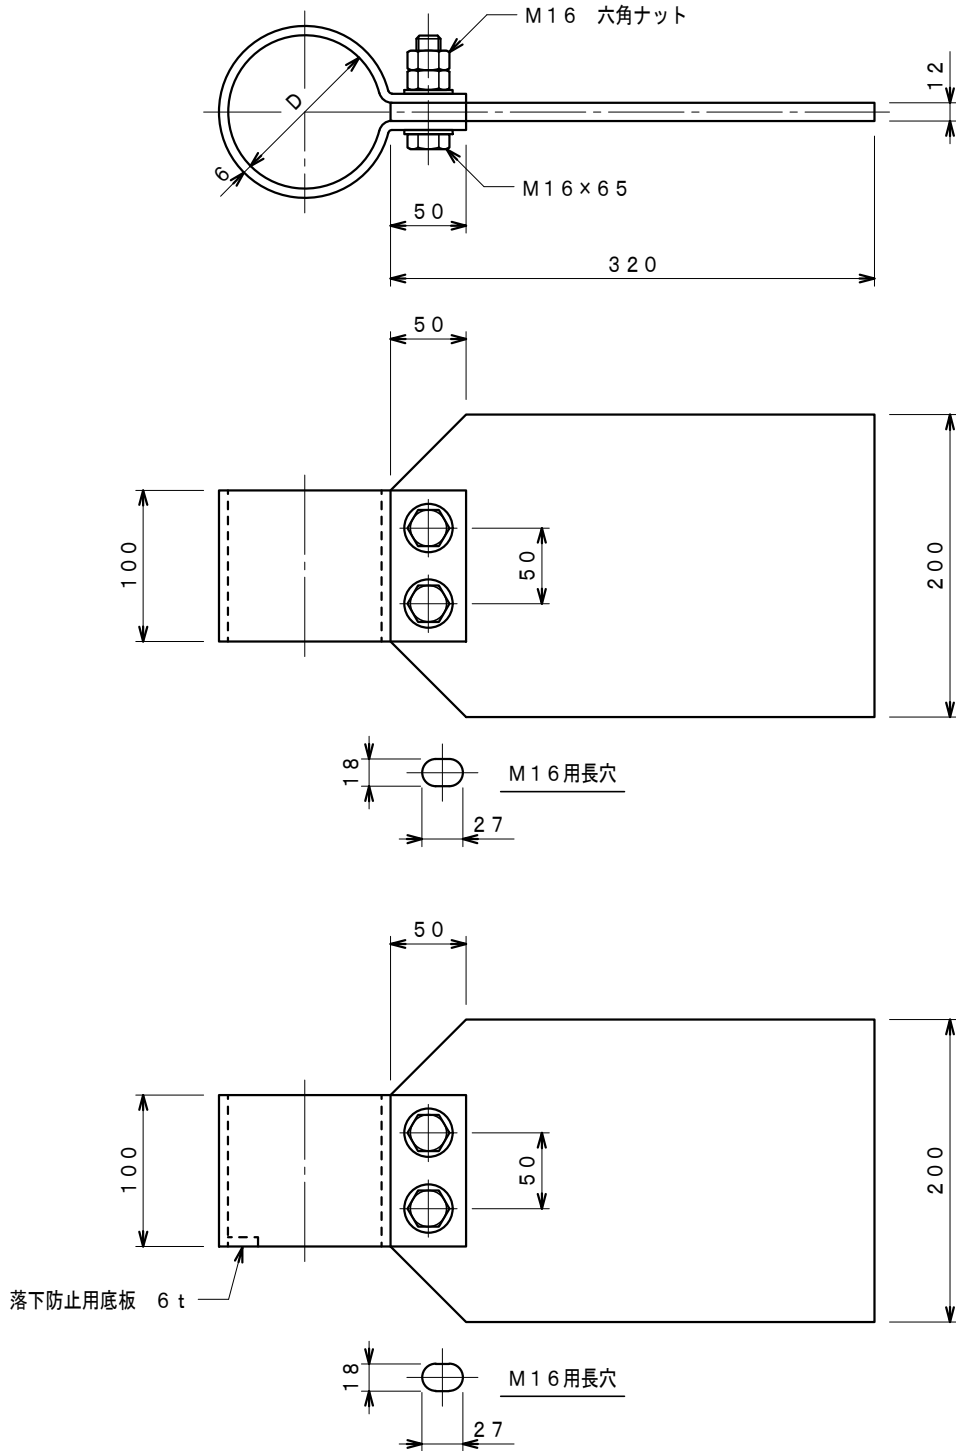

品番	品名	用途	仕様
	支持管取付金物（鋼管用）	ALC板用	
材質	頭 SS400 溶融亜鉛めっき 足 SM490	尺度 1/5	単位：mm

品番	支持管外径D	摘要
6027	89.1φ	
6028	"	底板付
6029	101.6φ	
6030	"	底板付