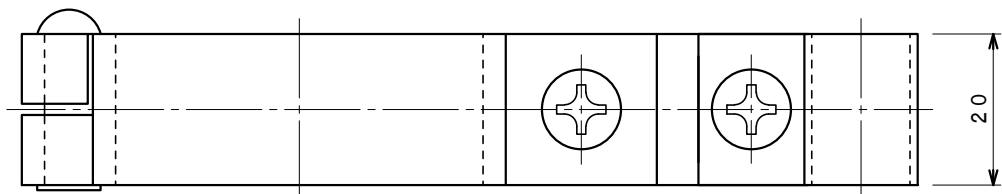

品番	品名	用途	仕様
	アルミ線取付金物	パイプ用	
材質	金物 アルミ製 バンド 鉄溶融亜鉛めっき	尺度 1/1	単位: mm

品番	使用導線	D	パイプ外径 d
7498	60mm <sup>2</sup> 迄	13φ	48.6φ
7499	78 "	14.5φ	"