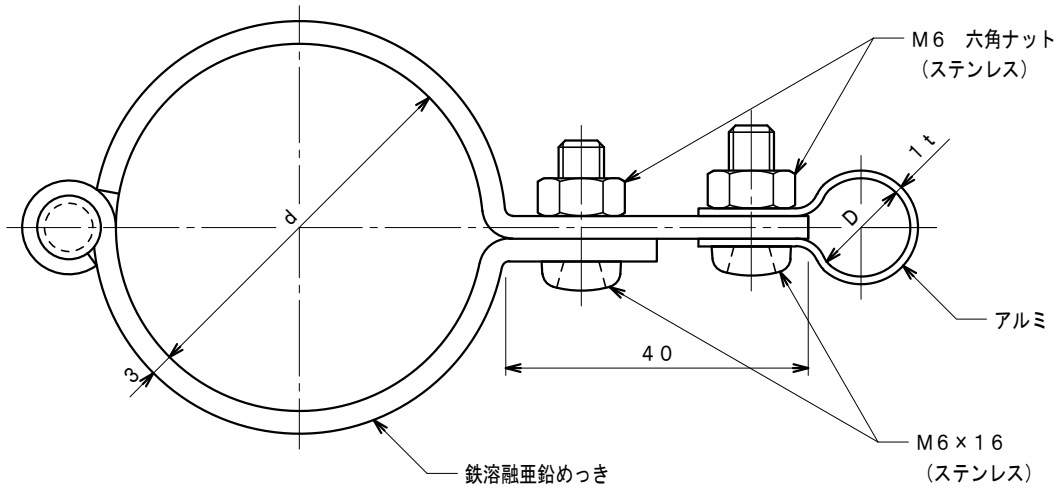

品番	品名	用途	仕様
	アルミ線取付金物	パイプ用	
材質	金物 アルミ製 バンド 鉄溶融亜鉛めっき	尺度 1/1	単位: mm

品番	使用導線	D	パイプ外径 d
7498	60mm <sup>2</sup> 迄	13φ	48.6φ
7499	78 "	14.5φ	"