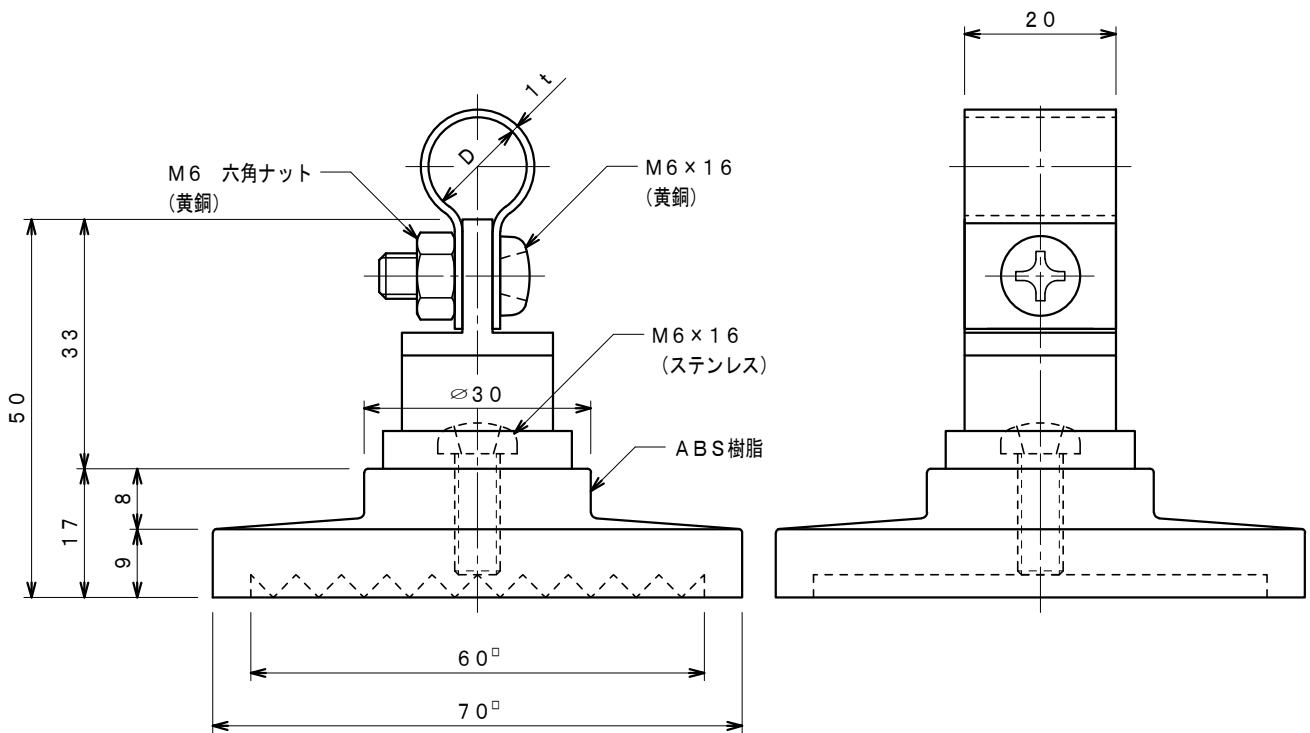

品番	品名	用途	仕様
	銅線取付金物	貼付用	
材質	金物 黄銅製 台 ABS樹脂製	尺度 1/1	単位: mm

品番	使用導線	D
7031	40mm ² 迄	11φ
7032	60 "	13φ