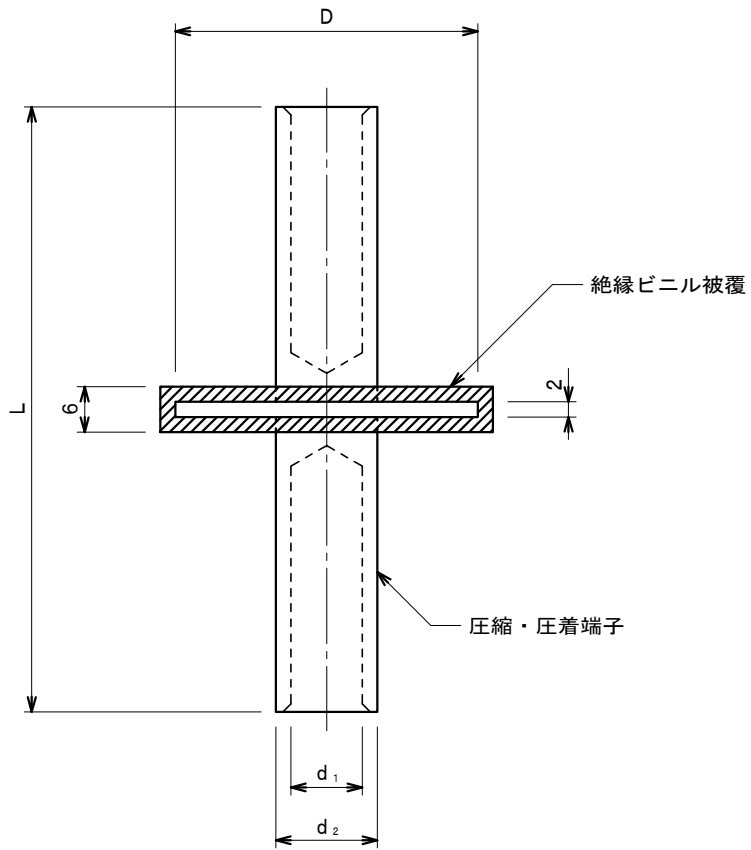

品番	品名	用途	仕様
	つば付水切端子	銅線用	
材質	銅製 スズめっき	尺度 1/1	単位: mm

品番	1V電線	鬼撚線	d ₁	d ₂	D	L
7171	5.5mm ²		3.5φ	5.5φ	20φ	40
7172	14 "		5.8φ	9.0φ	30φ	60
7173	22 "		7.4φ	10.9φ	"	"
7174	38 "		9.4φ	13.4φ	40φ	80
7175	60 "	2.0×13	11.8φ	16.3φ	"	"
7176	100 "	2.0×19	16.0φ	21.0φ	50φ	100
7177	150 "		18.0φ	25.0φ	65φ	120