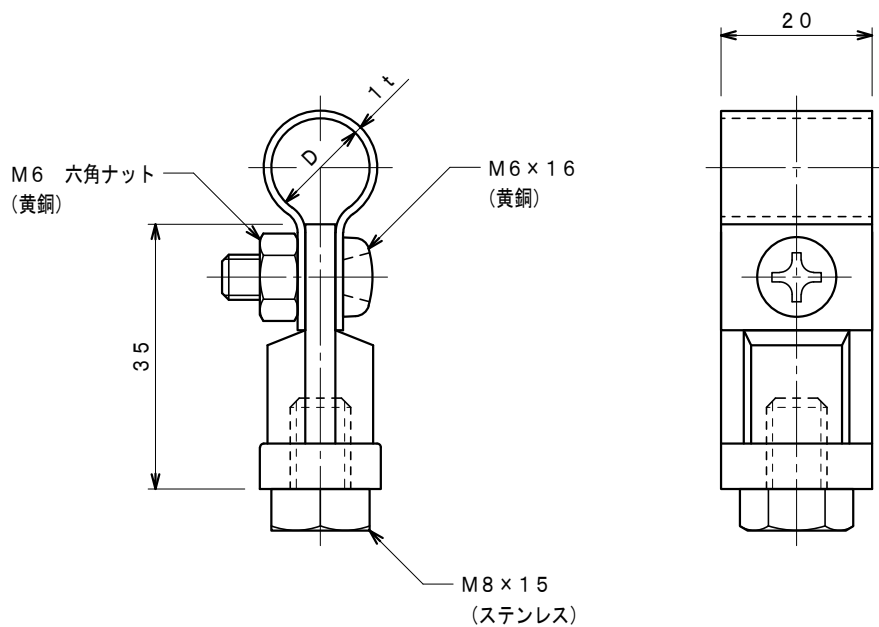

品番	品名	用途	仕様
	銅線取付金物	溶接用	
材質	黄銅製	尺度 1/1	単位 : mm

品番	使用導線	D
7055	40mm ² 迄	11 ϕ
7056	60 "	13 ϕ