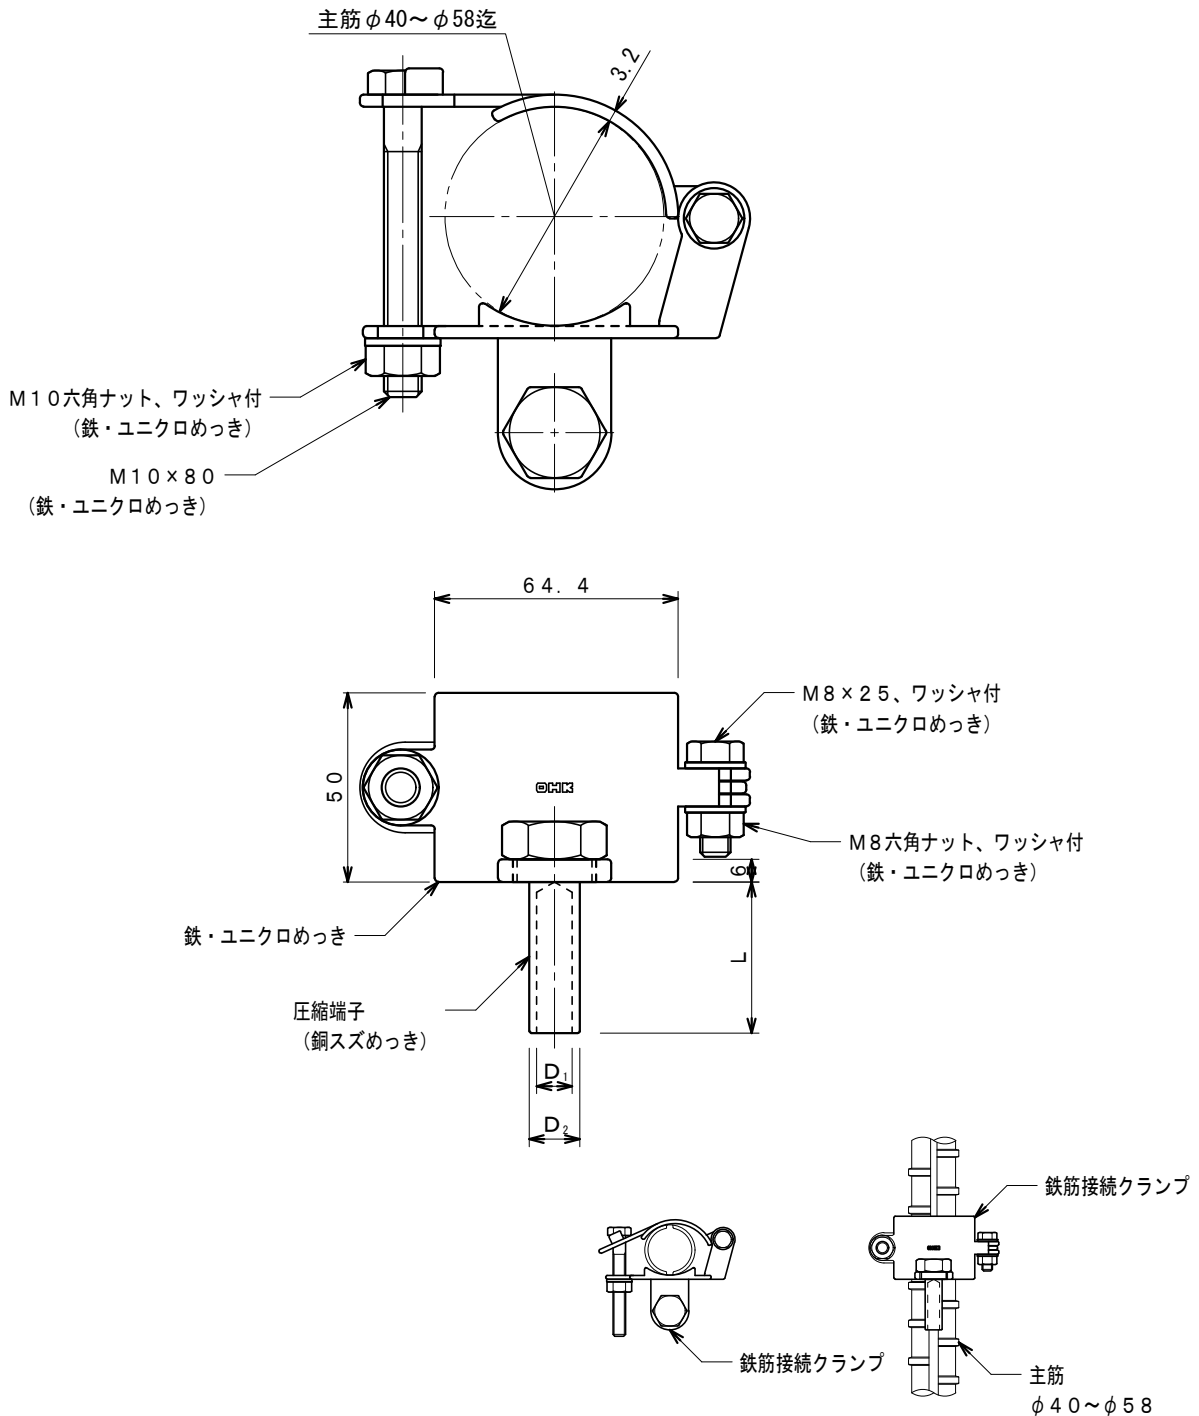

品番	品名	用途	仕様
	鉄筋接続クランプ	銅線用	主筋φ40~φ58迄
材質	鉄製 ユニクロめっき 銅製 スズめっき	尺度 1/2	単位: mm

品番	IV電線	鬼撚線	端子		
			D ₁	D ₂	L
1006	14mm ²		φ 5.8	φ 9.0	30
1007	22 "		φ 7.4	φ 10.9	"
1008	38 "		φ 9.4	φ 13.4	40
1009	60 "	2.0×13	φ 11.8	φ 16.3	"
1010	100 "	2.0×19	φ 16.0	φ 21.0	50