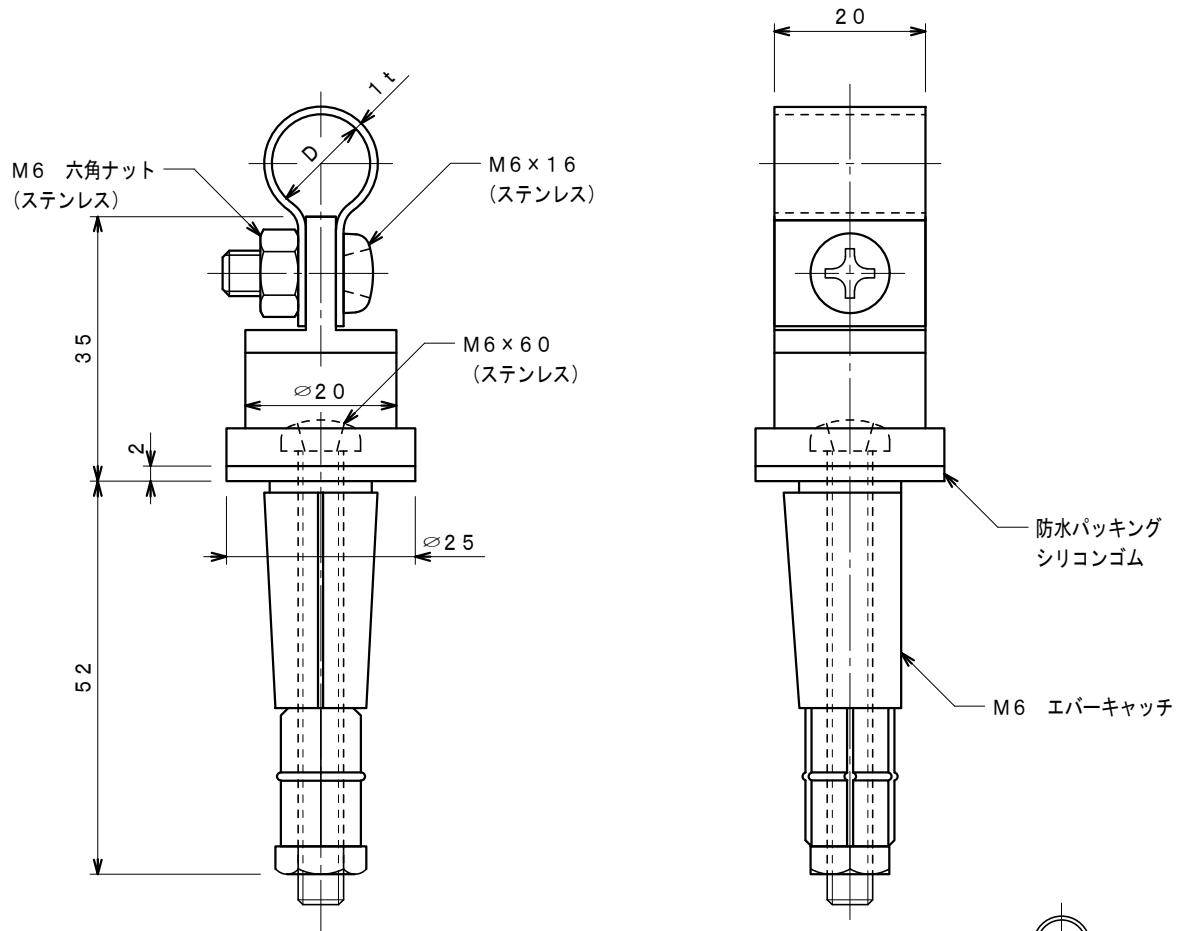

品番	品名	用途	仕様
	アルミ線取付金物	A L C板用	
材質	アルミ製	尺度 1/1	単位 : mm

品番	使用導線	D	ドリル径
7427	60mm ² 迄	13 ϕ	12.5 ϕ
7428	78 "	14.5 ϕ	"