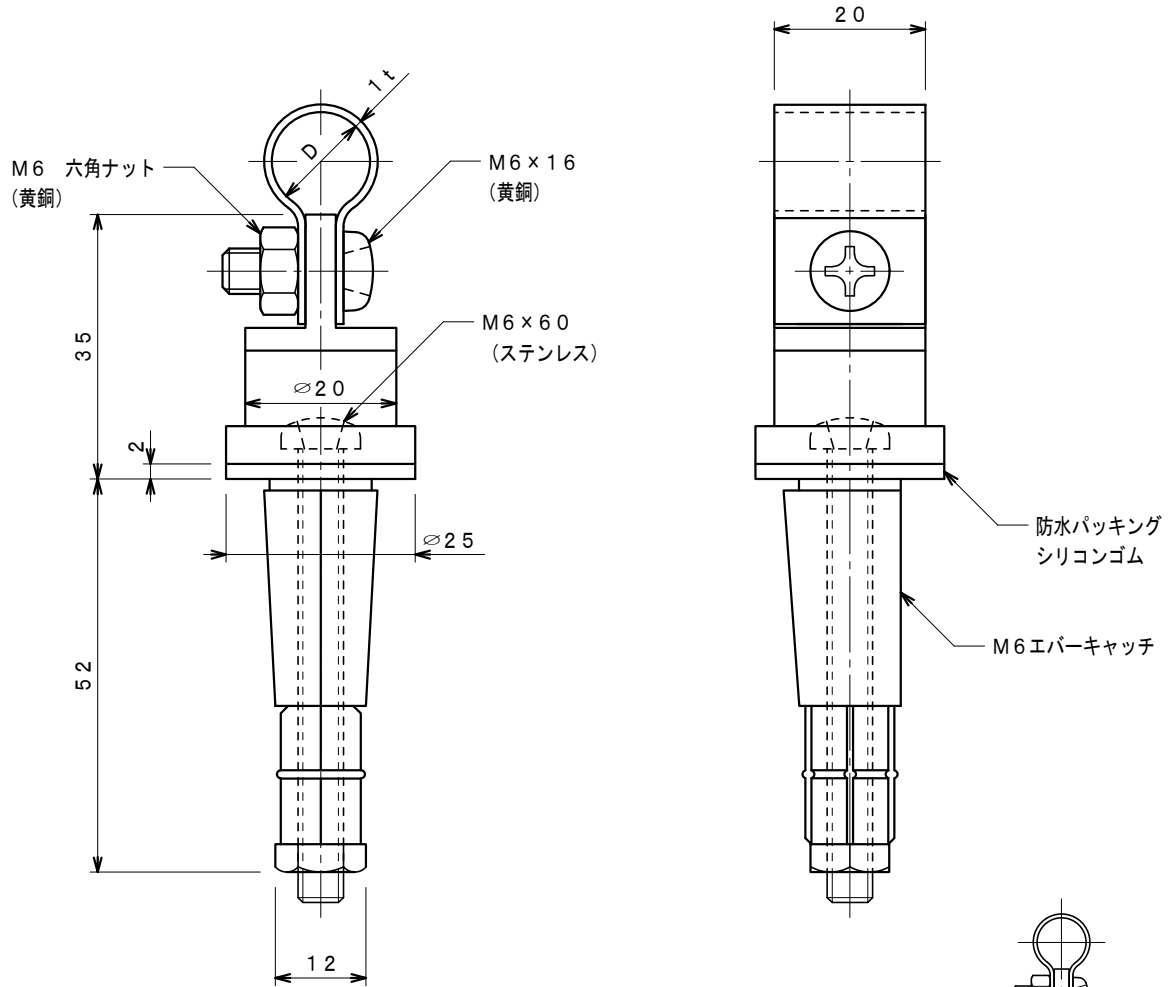

品番	品名	用途	仕様
	銅線取付金物	A L C板用	
材質	黄銅製	尺度 1/1	単位 : mm

品番	使用導線	D	ドリル径
7014	40mm ² 迄	11φ	12.5φ
7015	60 "	13φ	"