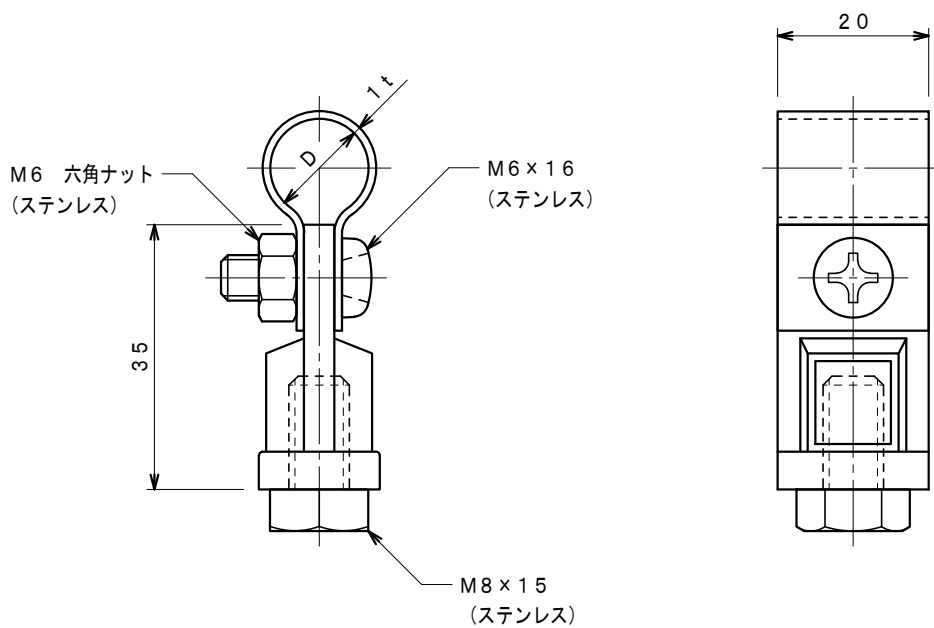

品番	品名	用途	仕様
	アルミ線取付金物	溶接用	
材質	アルミ製	尺度 1/1	単位 : mm

品番	使用導線	D
7494	60mm ² 迄	13φ
7495	78 "	14.5φ