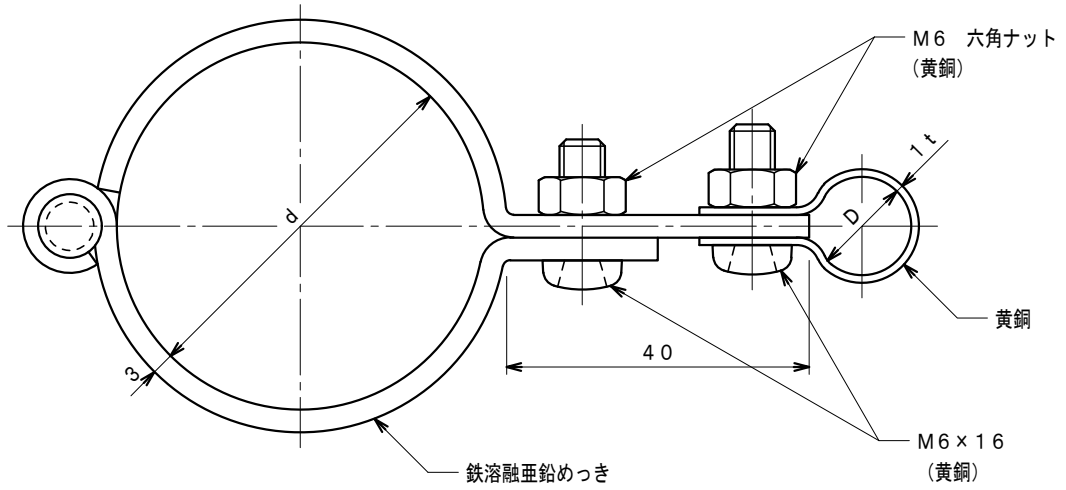

品番	品名	用途	仕様
	銅線取付金物	パイプ用	
材質	金物 足 黄銅製 鉄溶融亜鉛めっき	尺度 1/1	単位 : mm

品番	使用導線	D	パイプ外径 d
7091	40mm <sup>2</sup> 迄	11φ	48.6φ
7092	60 "	13φ	"