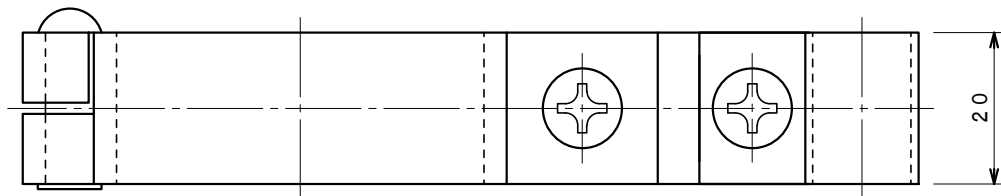

品番	品名	用途	仕様
	銅線取付金物	パイプ用	
材質	金物 足 黄銅製 鉄溶融亜鉛めっき	尺度 1/1	単位 : mm

品番	使用導線	D	パイプ外径 d
7091	40mm <sup>2</sup> 迄	11φ	48.6φ
7092	60 "	13φ	"