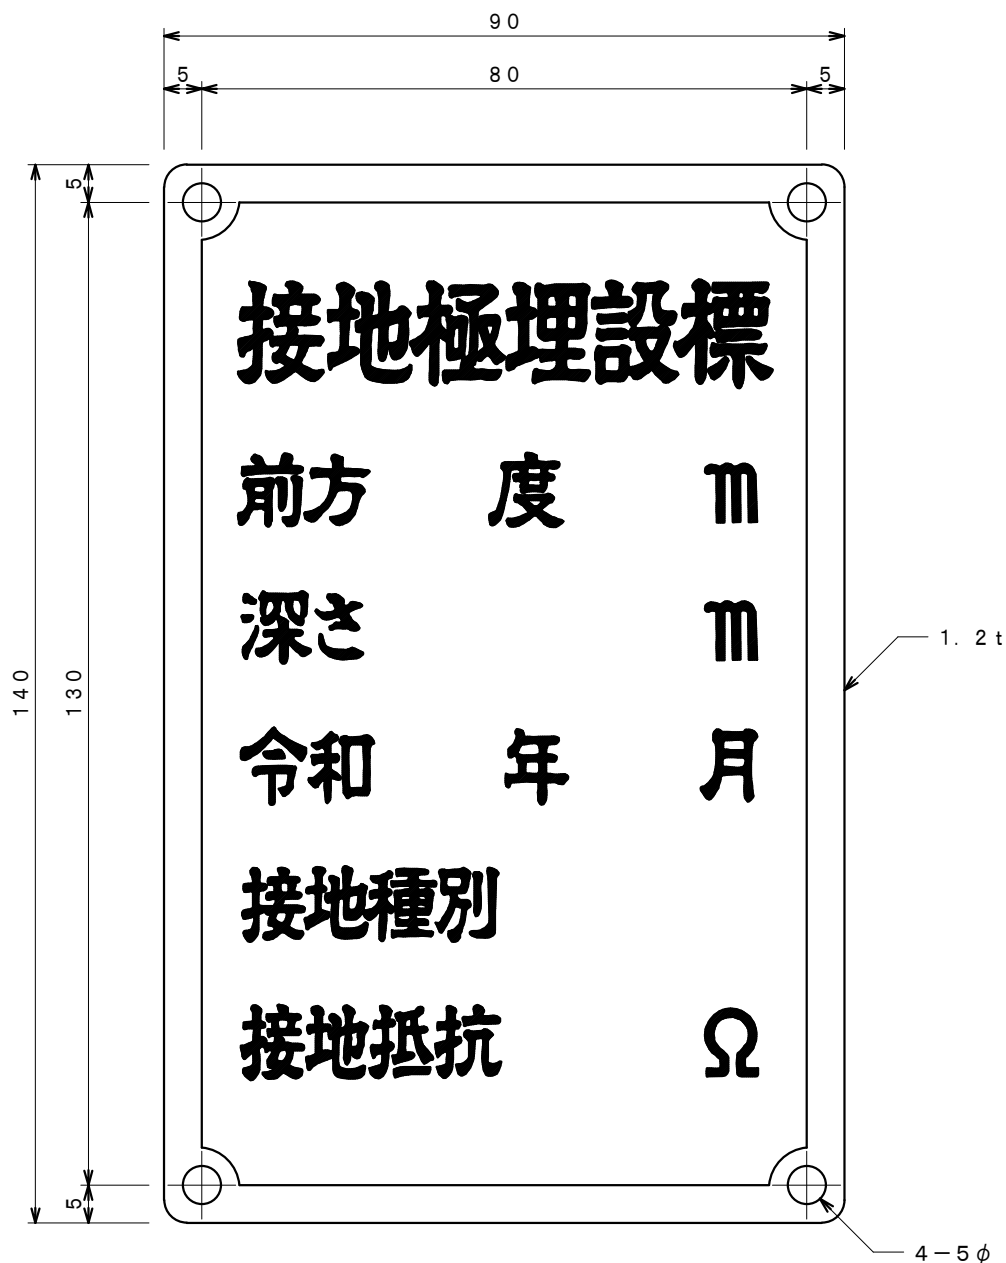

品番	品名	用途	仕様
8821	標示板	縦型	国土交通省
材質	黄銅製	尺度 1/1	単位: mm

*文字は、刻印にて記入