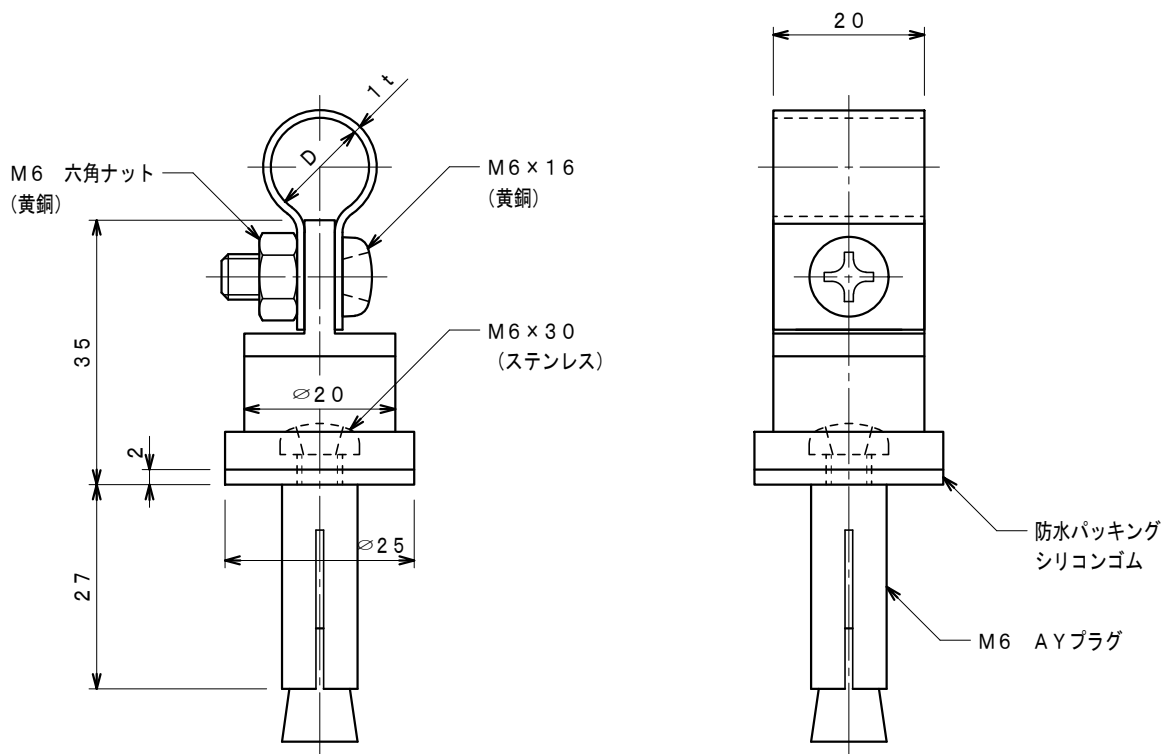

品番	品名	用途	仕様
	銅線取付金物	コンクリート用	
材質	黄銅製	尺度 1/1	単位: mm

品番	使用導線	D	ドリル径
7011-01	40mm ² 迄	11φ	11φ
7012-01	60 "	13φ	"