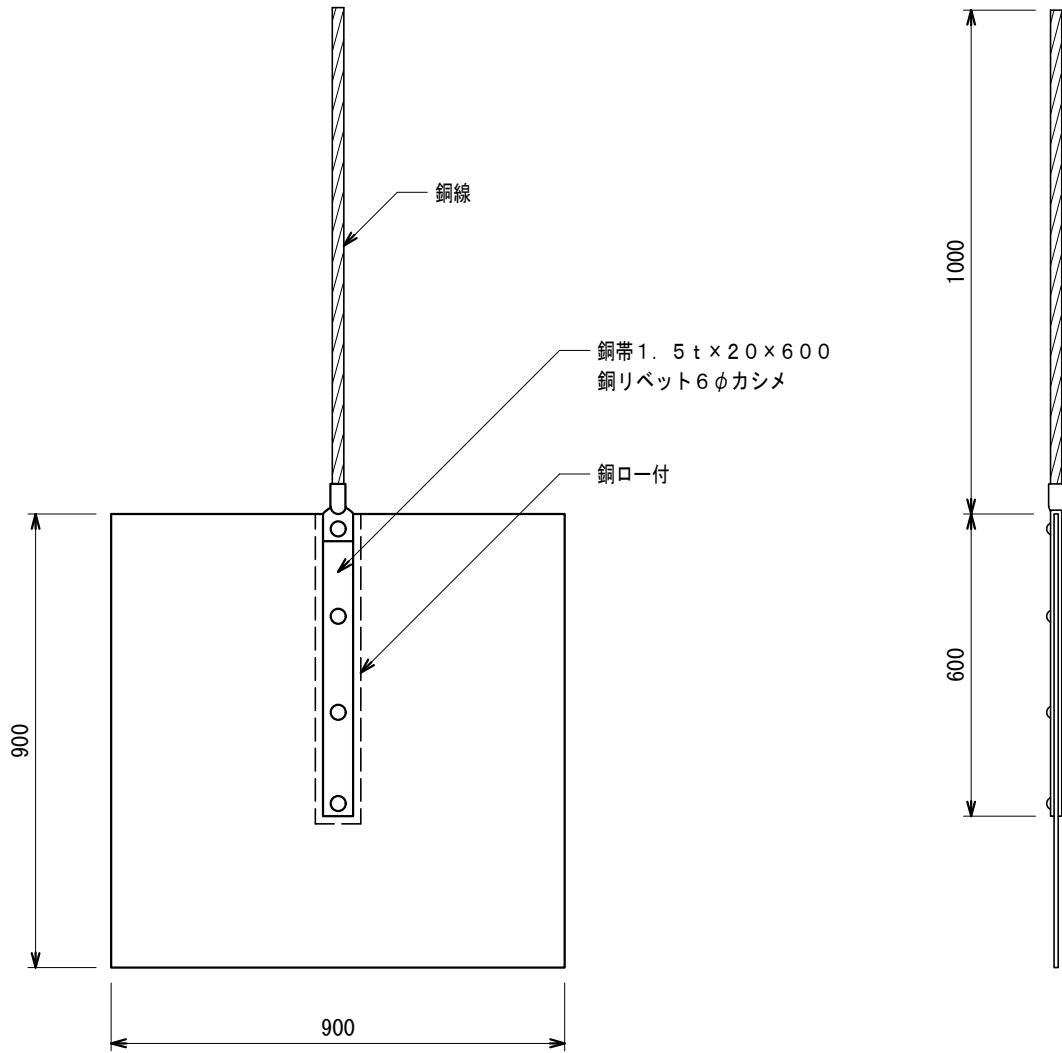

品番	品名	用途	仕様
	接地銅板		
材質	銅製	尺度 NON	単位 : mm

品番	銅板寸法	銅線
8631	1.5t x 900 x 900	2.0 x 13 (40mm <sup>2</sup> )
8632	"	2.0 x 19 (60mm <sup>2</sup> )