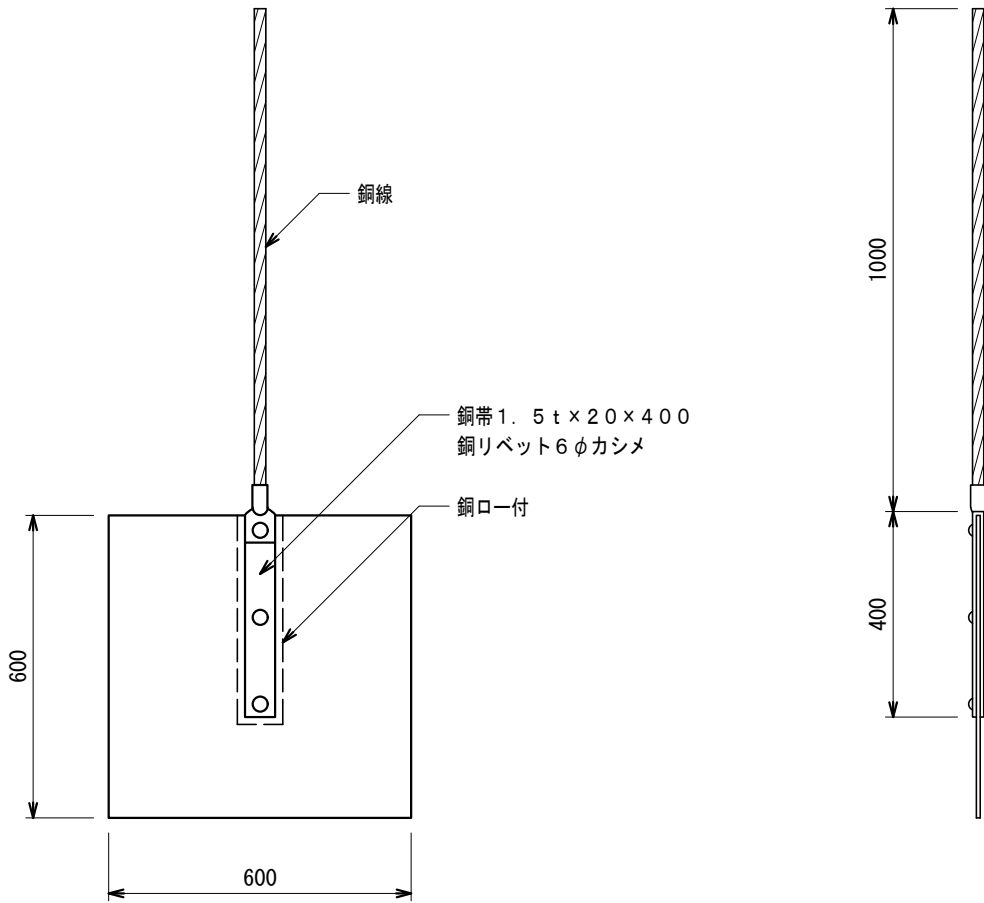

品番	品名	用途	仕様
	接地銅板		
材質	銅製	尺度 NON	単位 : mm

品番	銅板寸法	銅線
8611	1.5 t × 600 × 600	2.0 × 13 (40mm ²)
8612	"	2.0 × 19 (60mm ²)