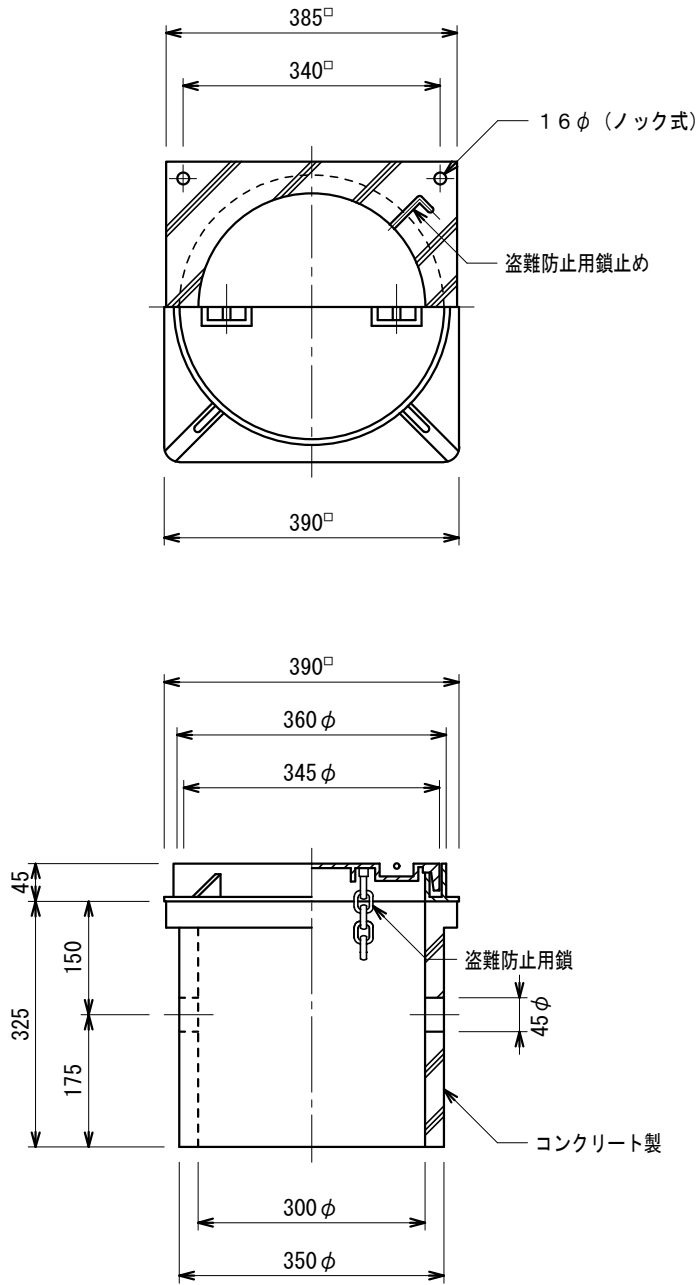

品番	品名	用途	仕様
	ハンドホール		
材質	蓋 鋳鉄製 本体 コンクリート製	尺度 /	単位 : mm

品番	品名	安全荷重
8301	ハンドホール軽荷重	5 KN
8302	ハンドホール中荷重	15 KN