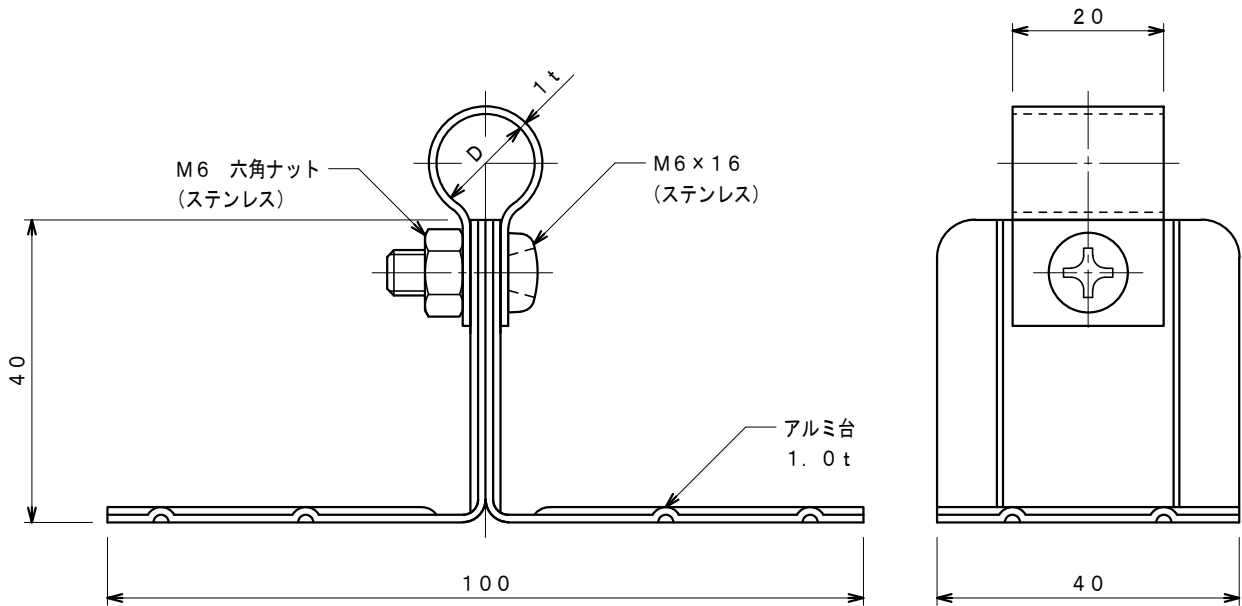

品番	品名	用途	仕様
	アルミ線取付金物	接着用	
材質	アルミ製	尺度 1/1	単位: mm

品番	使用導線	D
7470	60mm <sup>2</sup> 迄	13φ
7471	78 "	14.5φ