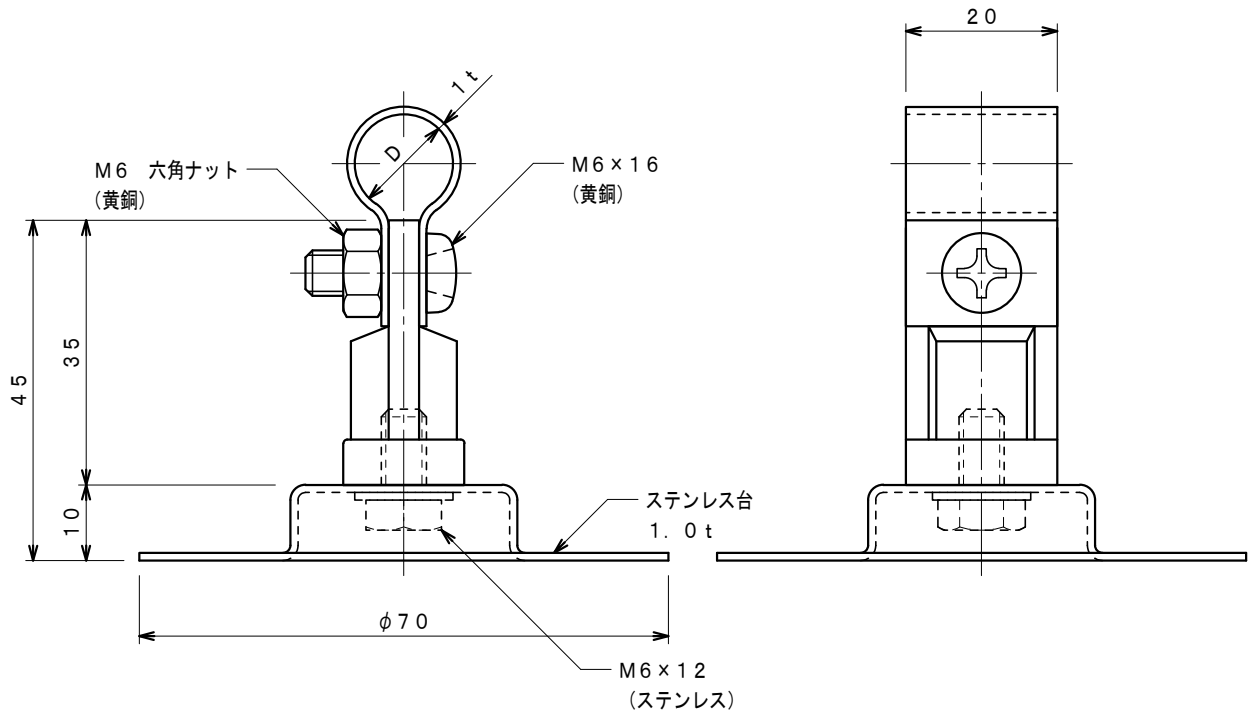

品番	品名	用途	仕様
	銅線取付金物	接着用	
材質	金物 黄銅製 台 ステンレス製	尺度 1/1	単位 : mm

品番	使用導線	D
7121	40mm ² 迄	11φ
7122	60 "	13φ