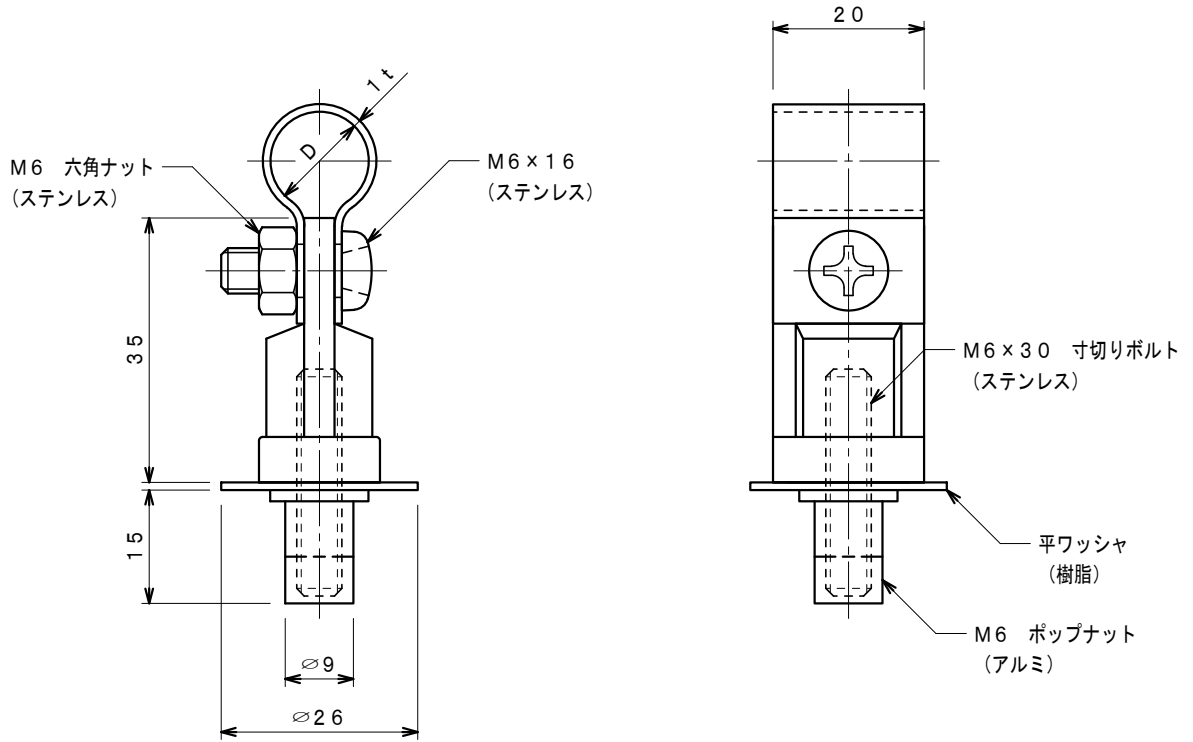

品番	品名	用途	仕様
	アルミ線取付金物	アルミ笠木用	
材質	バンド アルミ製 金物 アルミ製 樹脂コーティング	尺度 1/1	単位 : mm

品番	使用導線	D
S7434	60mm ² 迄	13φ
S7435	78 "	14.5φ