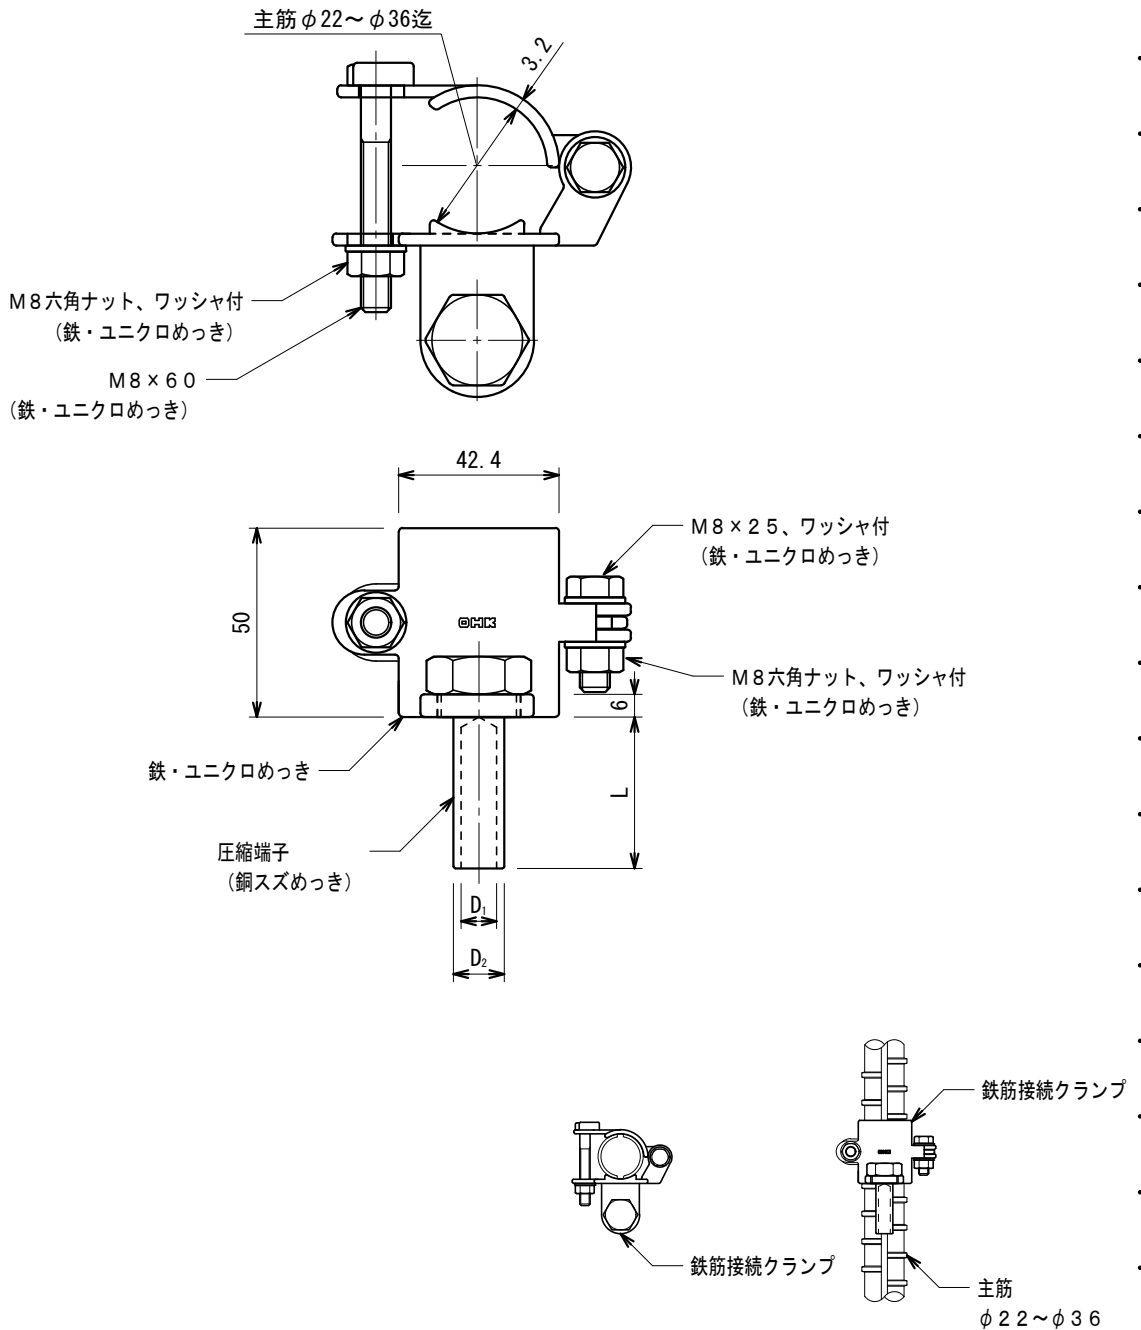

品番	品名	用途	仕様
	鉄筋接続クランプ	銅線用	主筋φ22~φ36迄
材質	鉄製 ユニクロめっき 銅製 スズめっき	尺度 1/2	単位: mm

品番	IV電線	鬼撚線	端子		
			D_1	D_2	L
1001	14mm ²		φ 5.8	φ 9.0	30
1002	22 "		φ 7.4	φ 10.9	"
1003	38 "		φ 9.4	φ 13.4	40
1004	60 "	2.0×13	φ 11.8	φ 16.3	"
1005	100 "	2.0×19	φ 16.0	φ 21.0	50