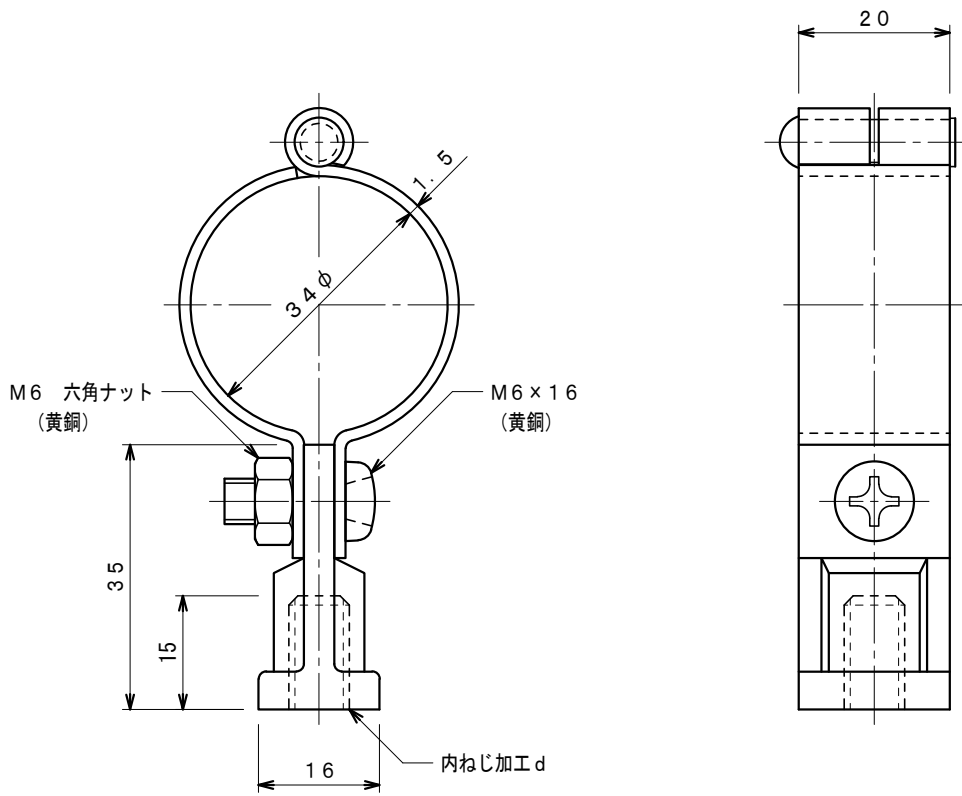

品番	品名	用途	仕様
	保護管取付金物	ねじ込み用 (VE28)	
材質	黄銅製	尺度 1/1	単位: mm

品番	内ねじ d
7634	M6
7635	M8
7636	M10