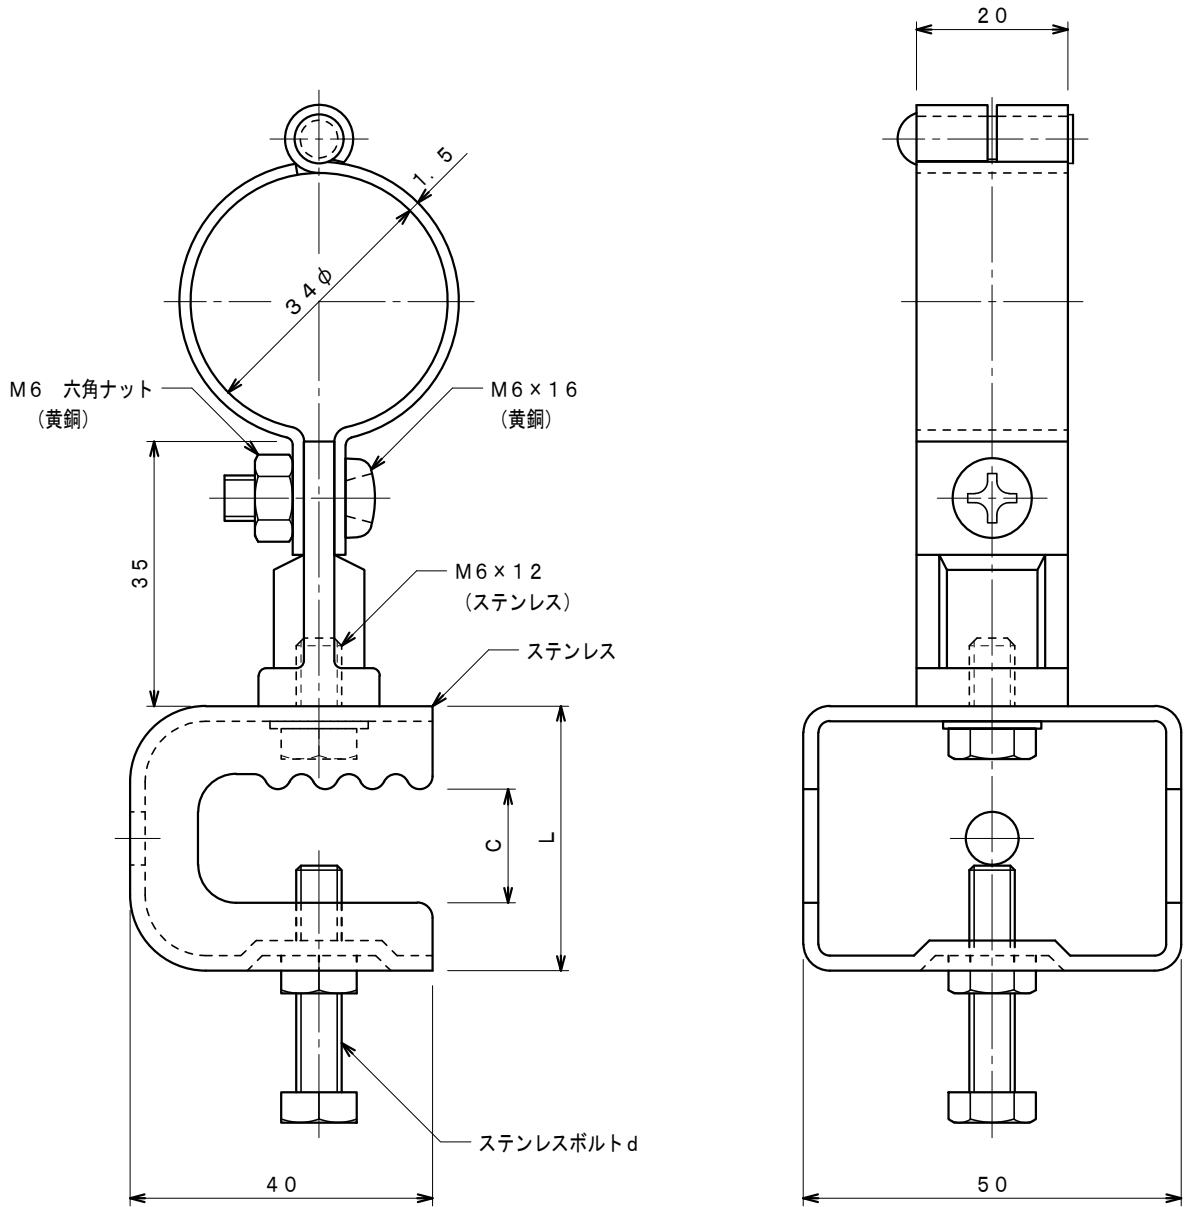

品番	品名	用途	仕様
	保護管取付金物	鉄骨用 (VE28)	
材質	金物 黄銅製 ステンレス製 (SUS304)	尺度 1/1	単位: mm

品番	ステンレス金物	C	L	d
7624	小	15	35	M6×30
7625	中	30	50	M8×40