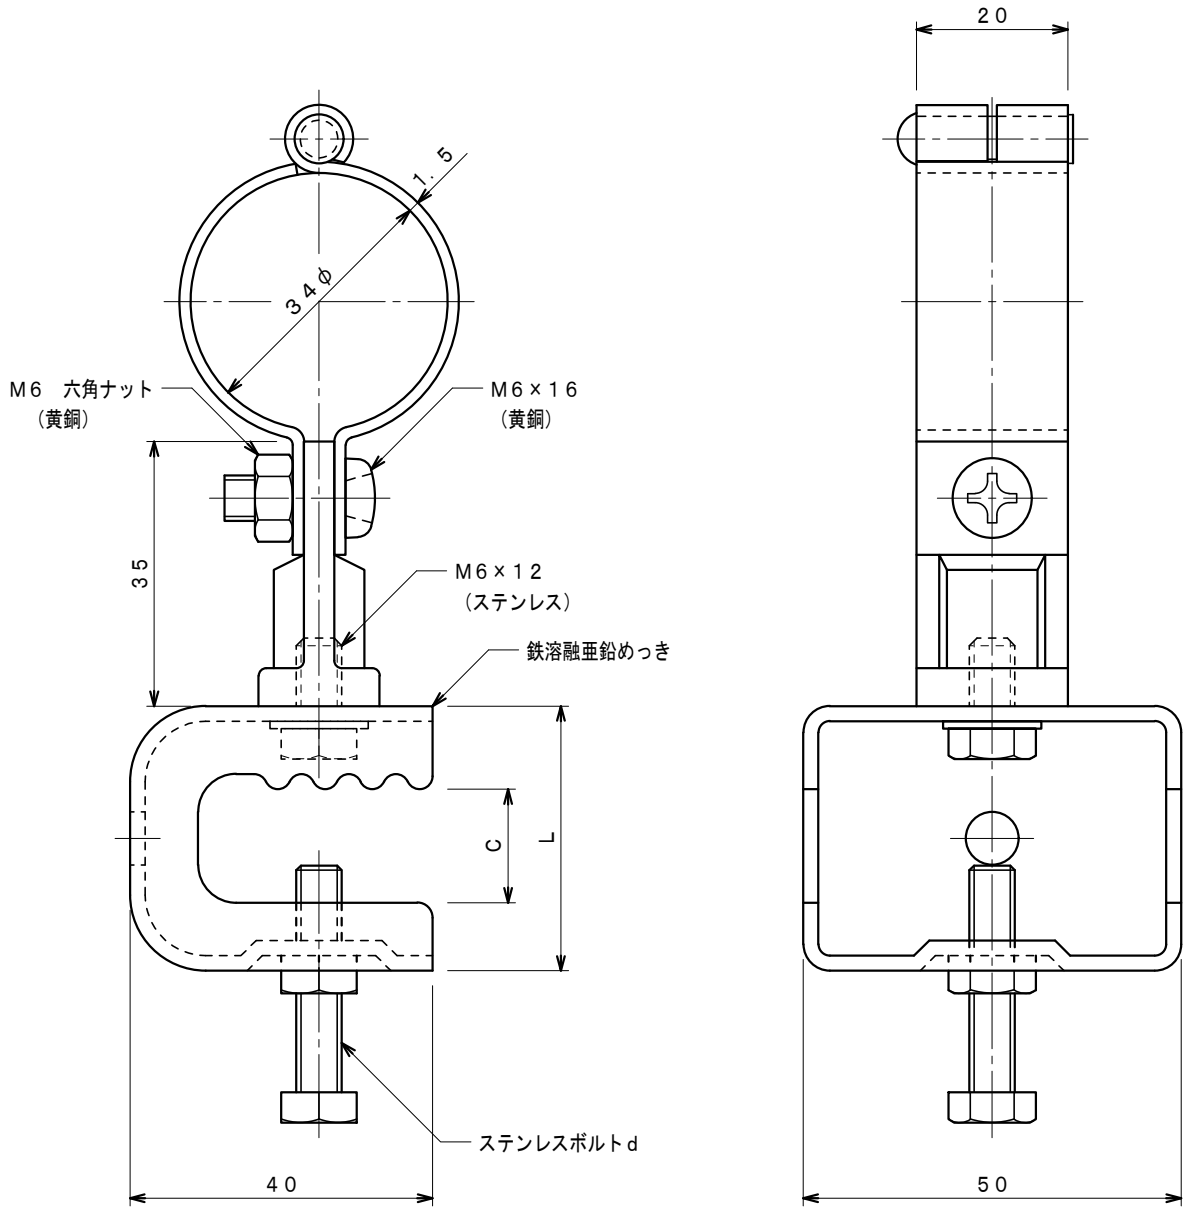

品番	品名	用途	仕様
	保護管取付金物	鉄骨用 (VE28)	
材質	金物 黄銅製 鉄溶融亜鉛めっき	尺度 1/1	単位: mm

品番	鉄溶融亜鉛めっき金物	C	L	d
7621	小	15	35	M6 x 30
7622	中	30	50	M8 x 40