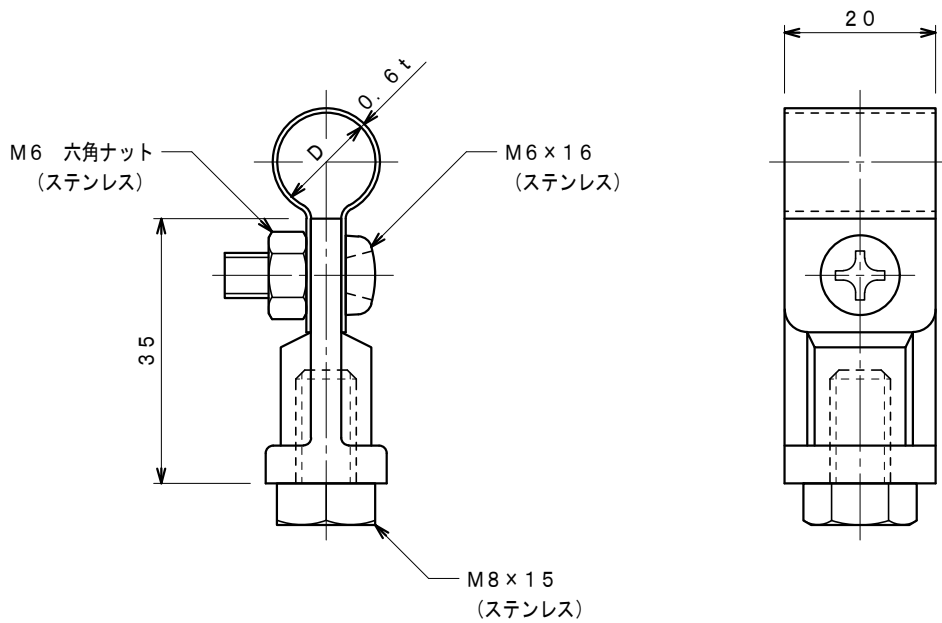

品番	品名	用途	仕様
	アルミ線取付金物	溶接用	
材質	アルミ合金製	尺度 1/1	単位 : mm

品番	使用導線	D
7494	60mm ² 迄	13φ
7495	78 "	14.5φ