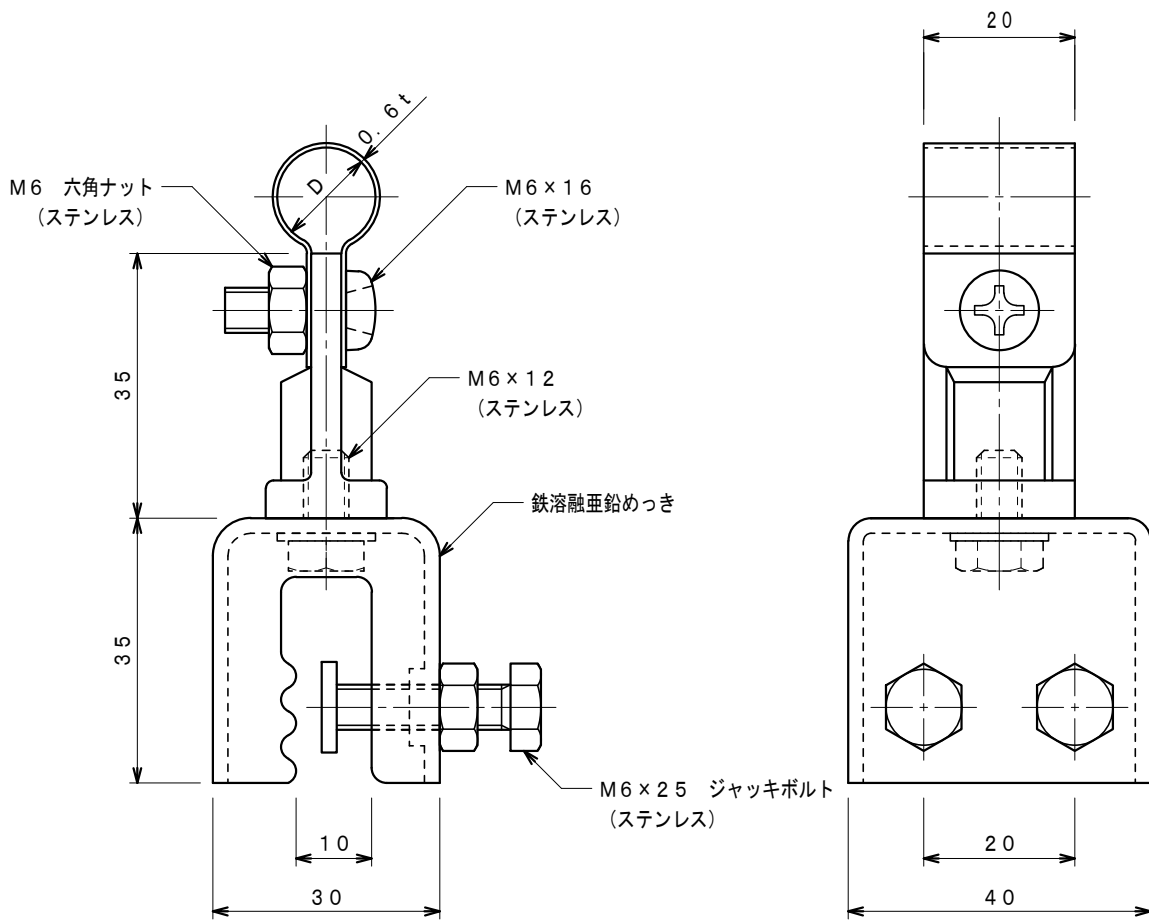

品番	品名	用途	仕様
	アルミ線取付金物	立馳折版用	
材質	金物 アルミ合金製 台 鉄溶融亜鉛めっき	尺度 1/1	単位 : mm

品番	使用導線	D
7488	60mm ² 迄	13φ
7489	78 "	14.5φ