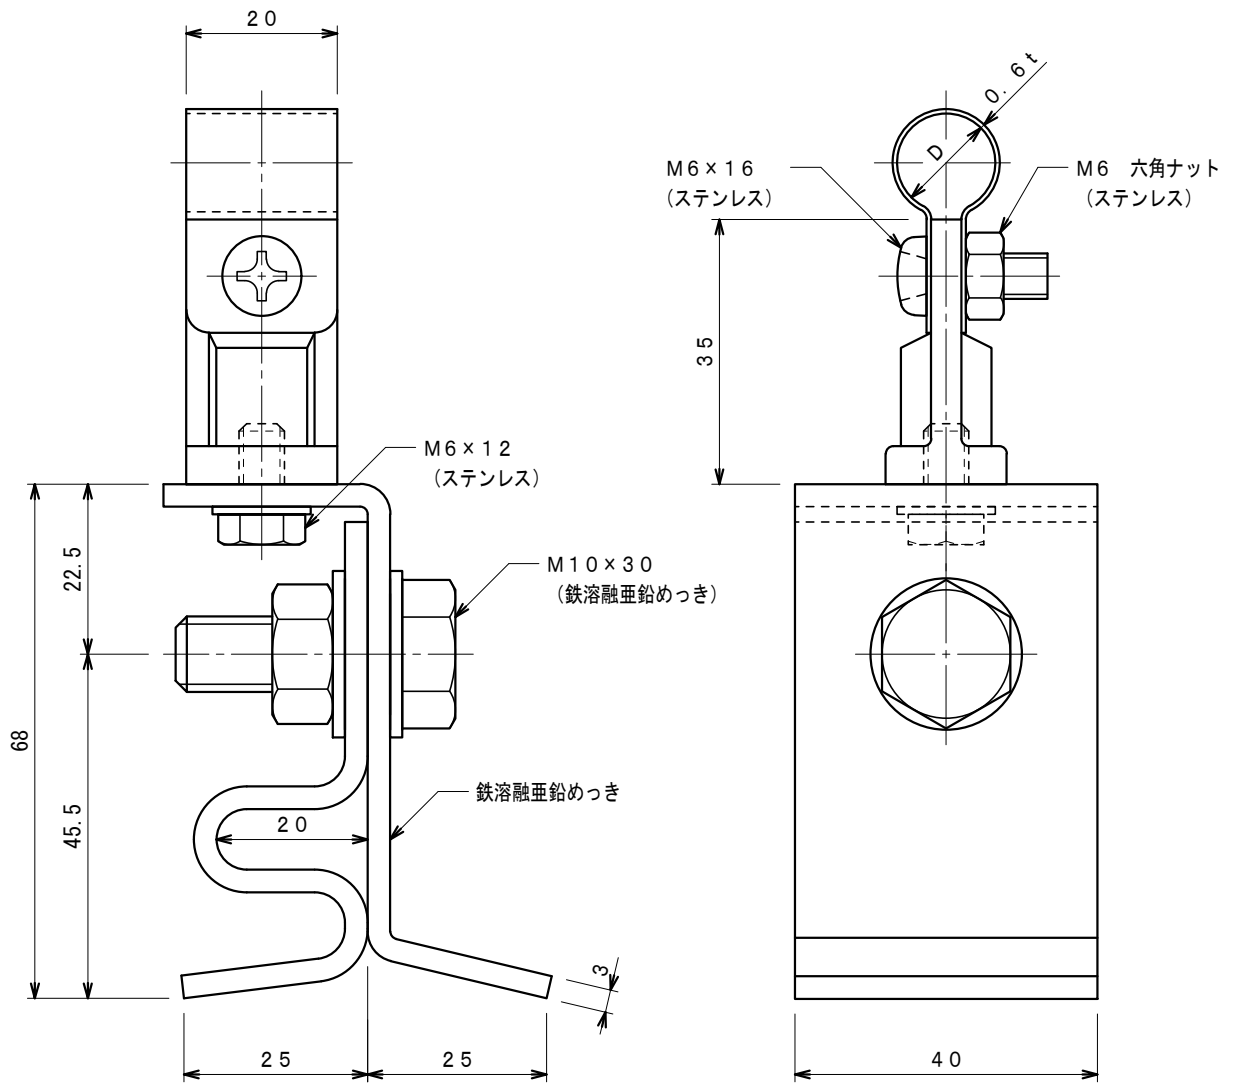

品番	品名	用途	仕様
	アルミ線取付金物	角馳折版用	
材質	金物 アルミ合金製 足 鉄溶融亜鉛めっき	尺度 1/1	単位 : mm

品番	使用導線	D
7486-1	60mm ² 迄	13φ
7487-1	78 "	14.5φ