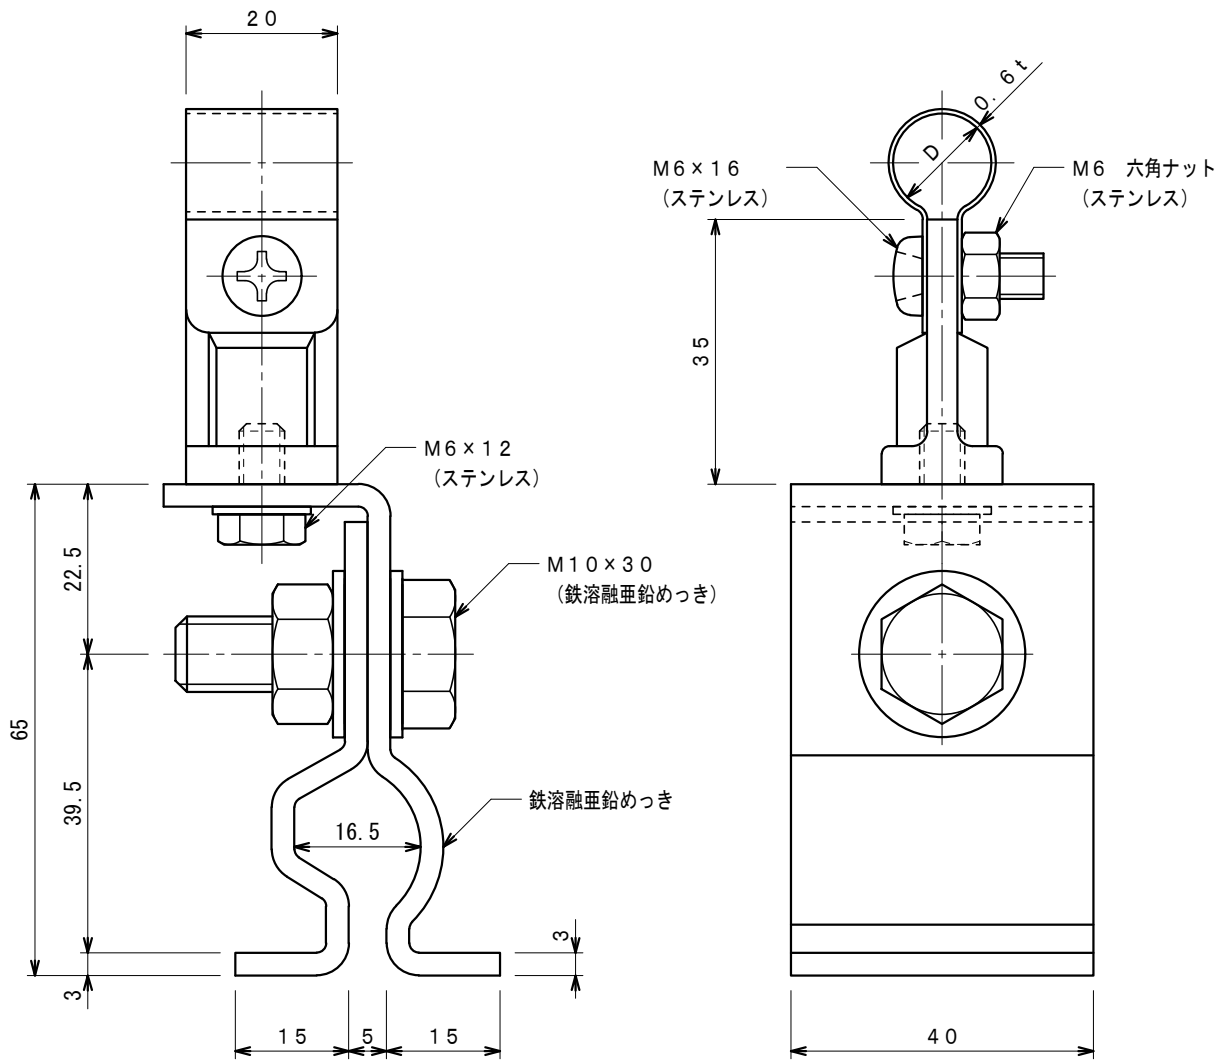

品番	品名	用途	仕様
	アルミ線取付金物	丸馳折版用	
材質	金物 アルミ合金製 足 鉄溶融亜鉛めっき	尺度 1/1	単位 : mm

品番	使用導線	D
7482-1	60mm ² 迄	13φ
7483-1	78 "	14.5φ