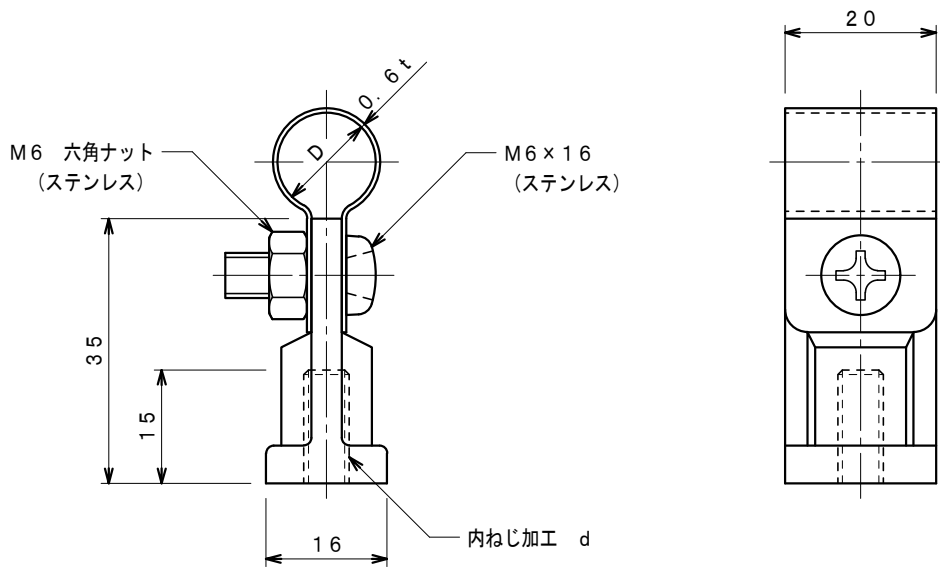

品番	品名	用途	仕様
	アルミ線取付金物	ねじ込み用	
材質	アルミ合金製	尺度 1/1	単位: mm

品番	使用導線	D	内ねじ d
7472	60mm ² 迄	13φ	M6
7473	78 "	14.5φ	"
7474	60 "	13φ	M8
7475	78 "	14.5φ	"
7476	60 "	13φ	M10
7477	78 "	14.5φ	"