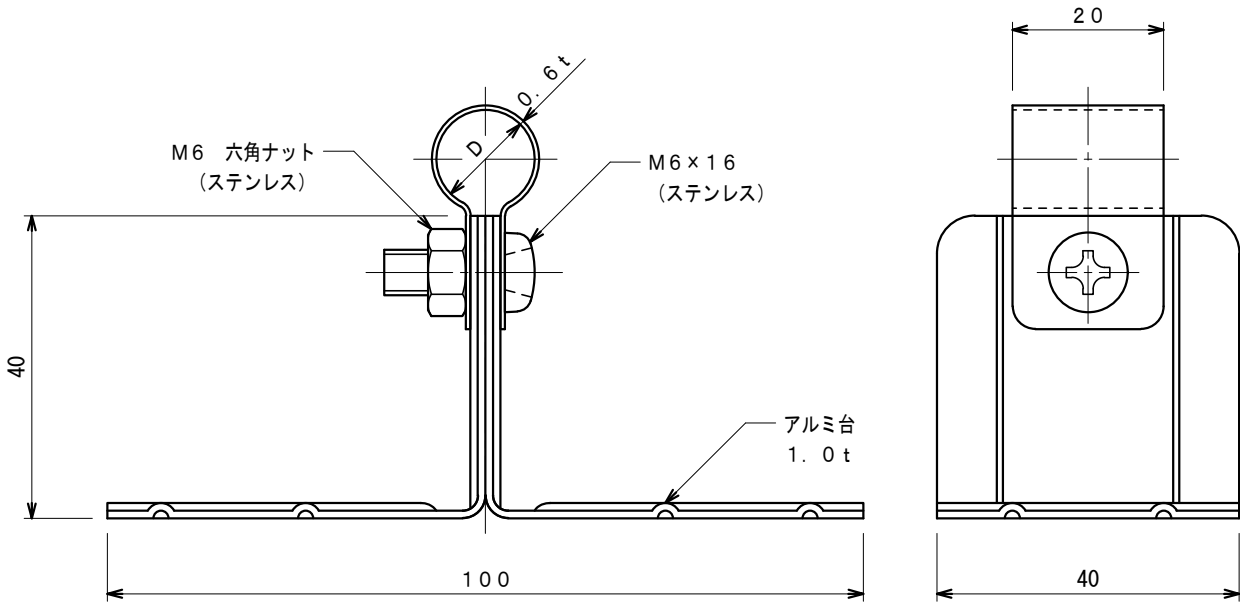

品番	品名	用途	仕様
	アルミ線取付金物	接着用	
材質	金物 アルミ合金製 台 アルミ製	尺度 1/1	単位: mm

品番	使用導線	D
7470	60mm ² 迄	13φ
7471	78 "	14.5φ