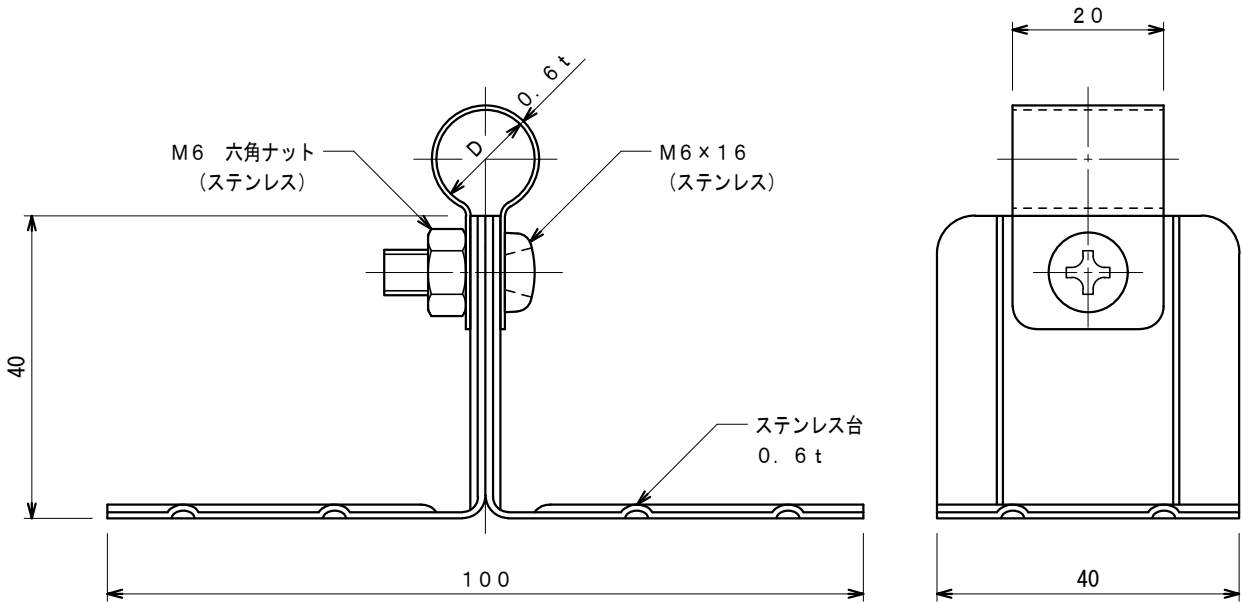

品番	品名	用途	仕様
	アルミ線取付金物	接着用	
材質	金物 アルミ合金製 台 ステンレス製	尺度 1/1	単位 : mm

品番	使用導線	D
7468	60mm ² 迄	13φ
7469	78 "	14.5φ