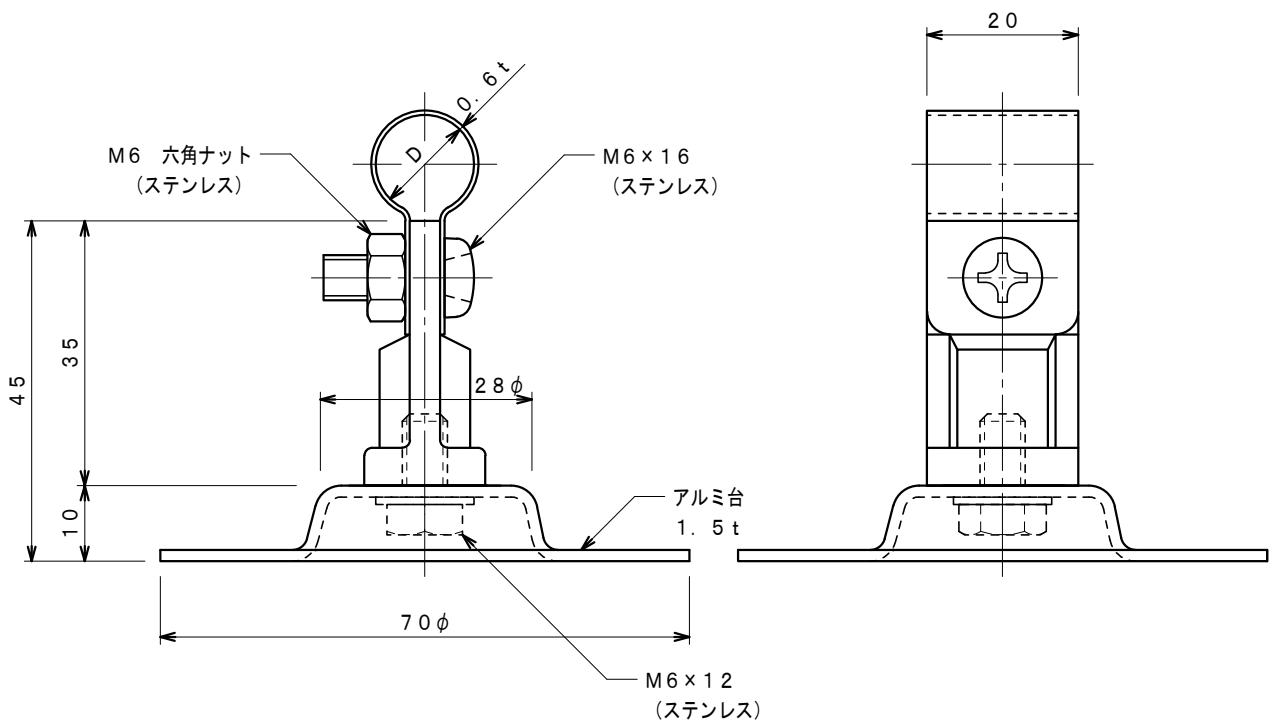

品番	品名	用途	仕様
	アルミ線取付金物	接着用	
材質	金物 アルミ合金製 台 アルミ製	尺度 1/1	単位: mm

品番	使用導線	D
7466	60mm ² 迄	13φ
7467	78 "	14.5φ