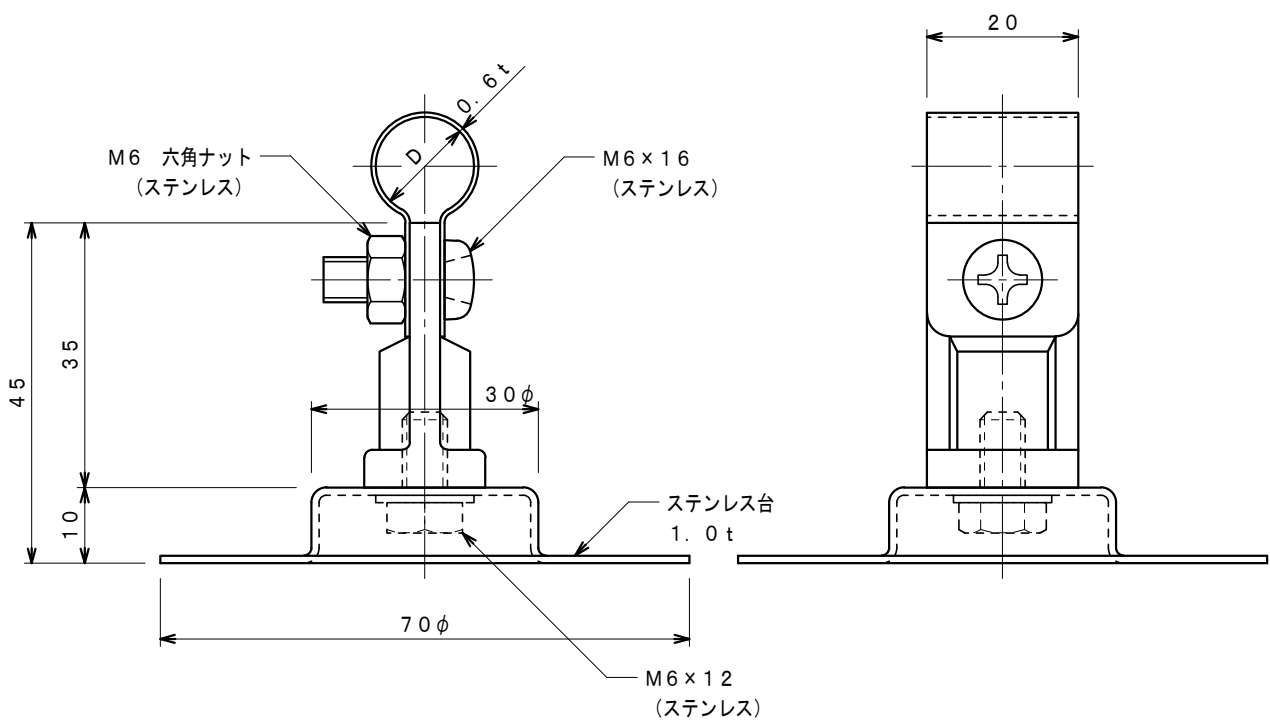

品番	品名	用途	仕様
	アルミ線取付金物	接着用	
材質	金物 アルミ合金製 台 ステンレス製	尺度 1/1	単位: mm

品番	使用導線	D
7464	60mm <sup>2</sup> 迄	13φ
7465	78 "	14.5φ