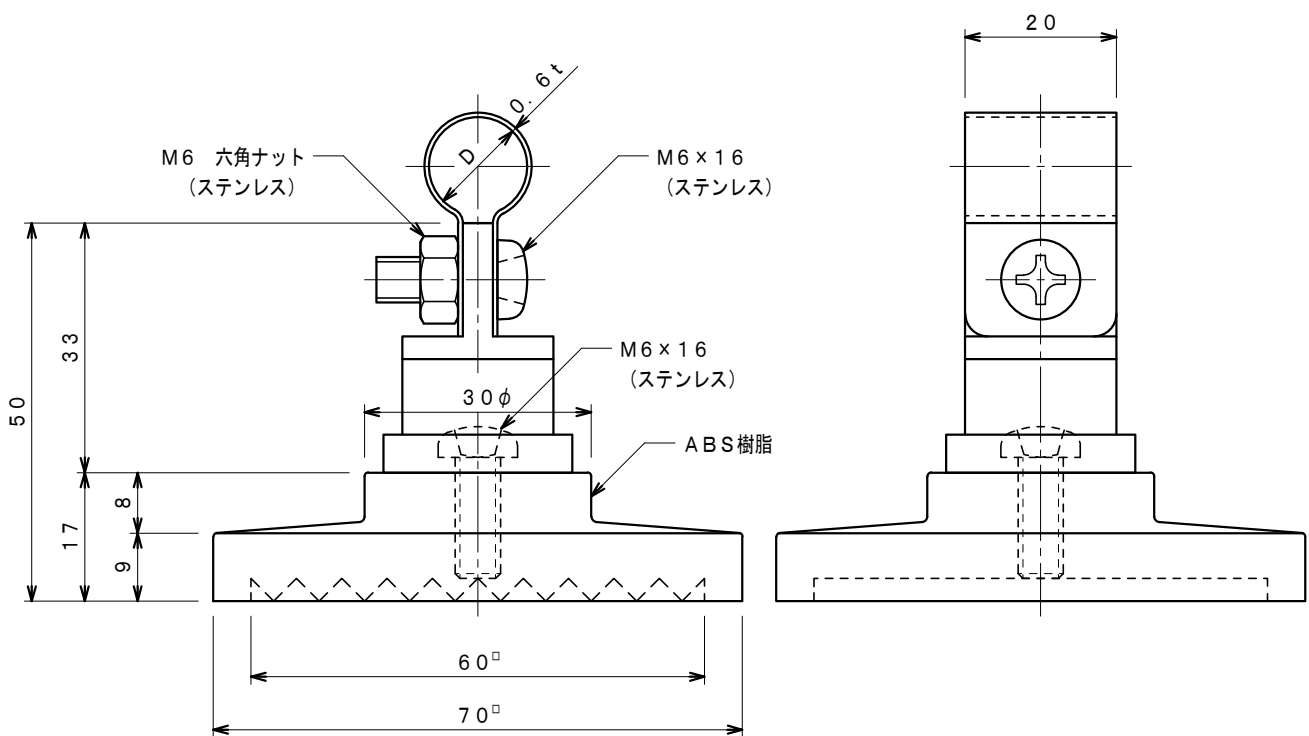

品番	品名	用途	仕様
	アルミ線取付金物	貼付用	
材質	金物 アルミ合金製 台 ABS樹脂製	尺度 1/1	単位: mm

品番	使用導線	D
7456	60mm ² 迄	13φ
7457	78 "	14.5φ