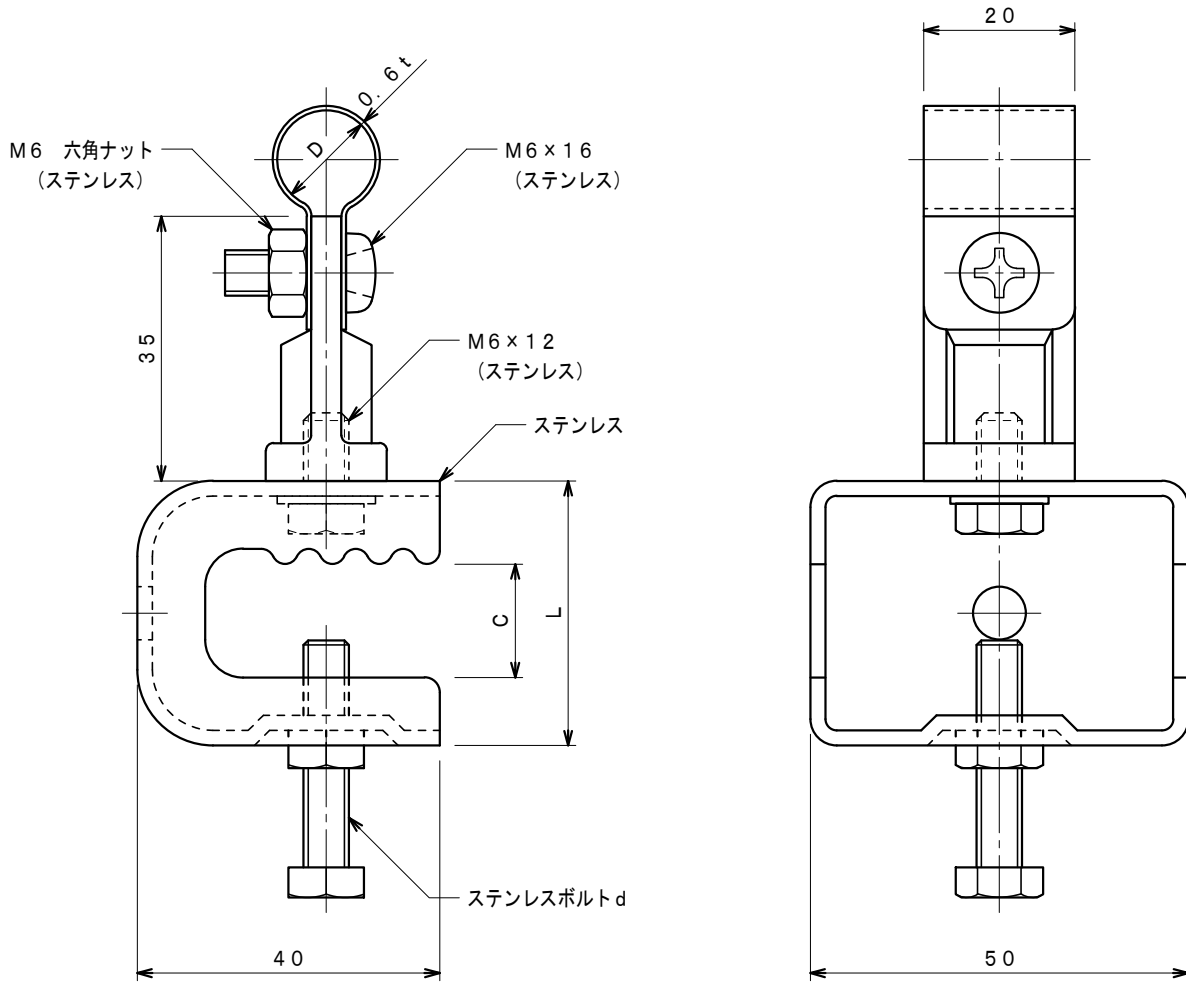

品番	品名	用途	仕様
	アルミ線取付金物	鉄骨用	
材質	金物 アルミ合金製 ステンレス製 (SUS304)	尺度 1/1	単位: mm

品番	使用導線	D	ステンレス金物	C	L	d
7452	60mm <sup>2</sup> 迄	13φ	小	15	35	M6×30
7453	"	"	中	30	50	M8×40
7454	78mm <sup>2</sup> 迄	14.5φ	小	15	35	M6×30
7455	"	"	中	30	50	M8×40