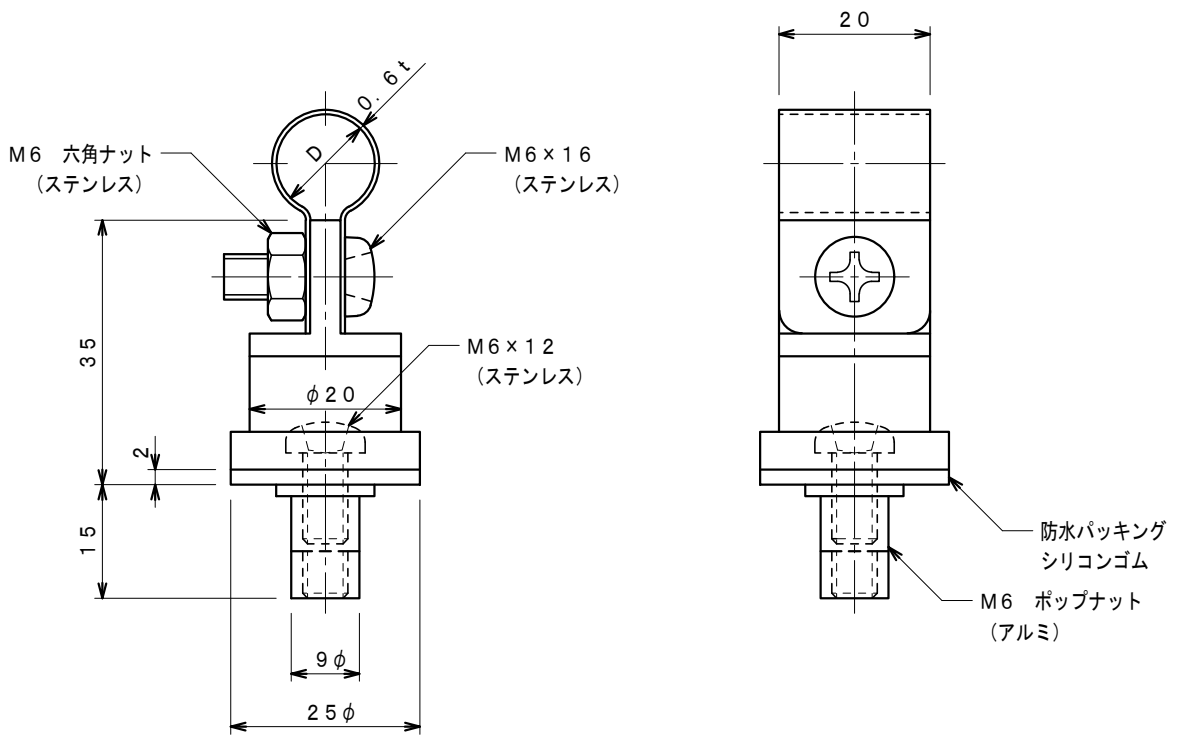

品番	品名	用途	仕様
	アルミ線取付金物	アルミ笠木用	
材質	アルミ合金製	尺度 1/1	単位: mm

品番	使用導線	D
7434	60mm ² 迄	13φ
7435	78 "	14.5φ