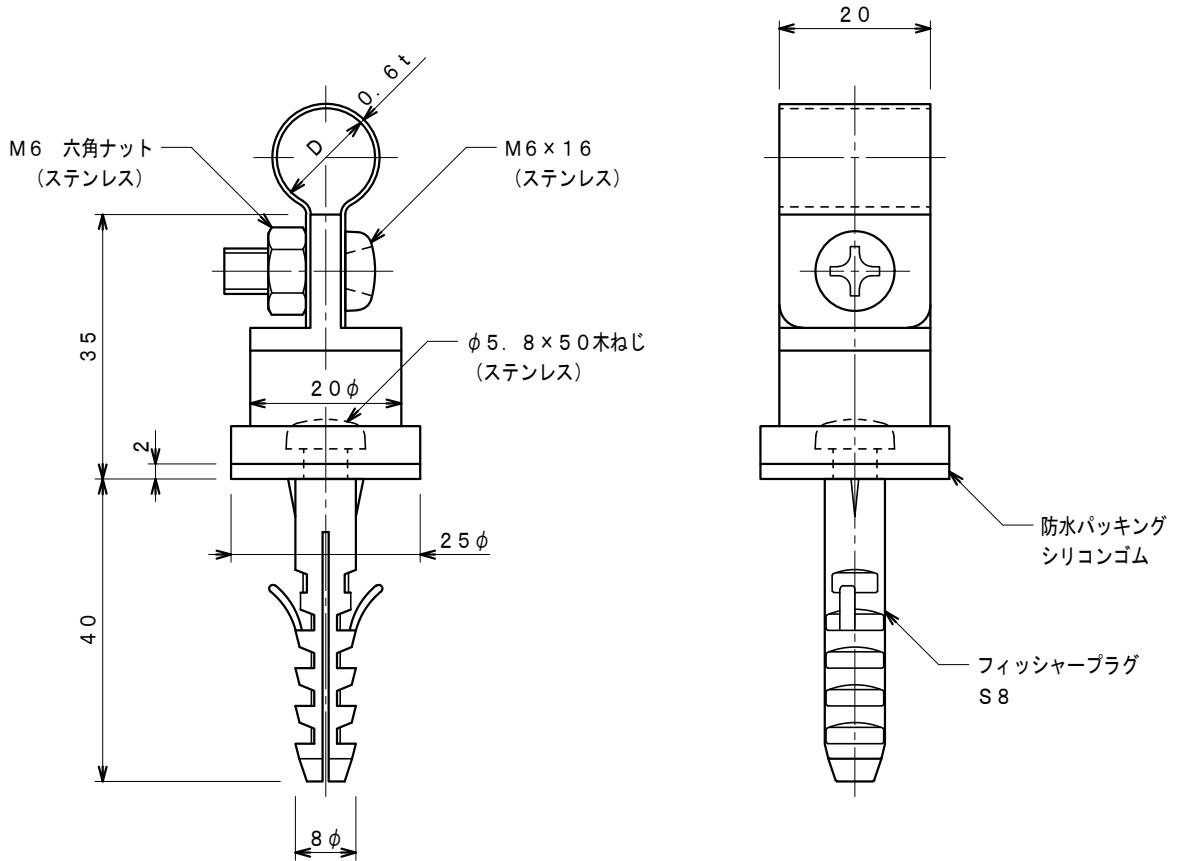

品番	品名	用途	仕様
	アルミ線取付金物	A L C板用	
材質	アルミ合金製	尺度 1/1	単位 : mm

品番	使用導線	D	ドリル径
7429	60mm ² 迄	13φ	8φ
7430	78 "	14.5φ	"