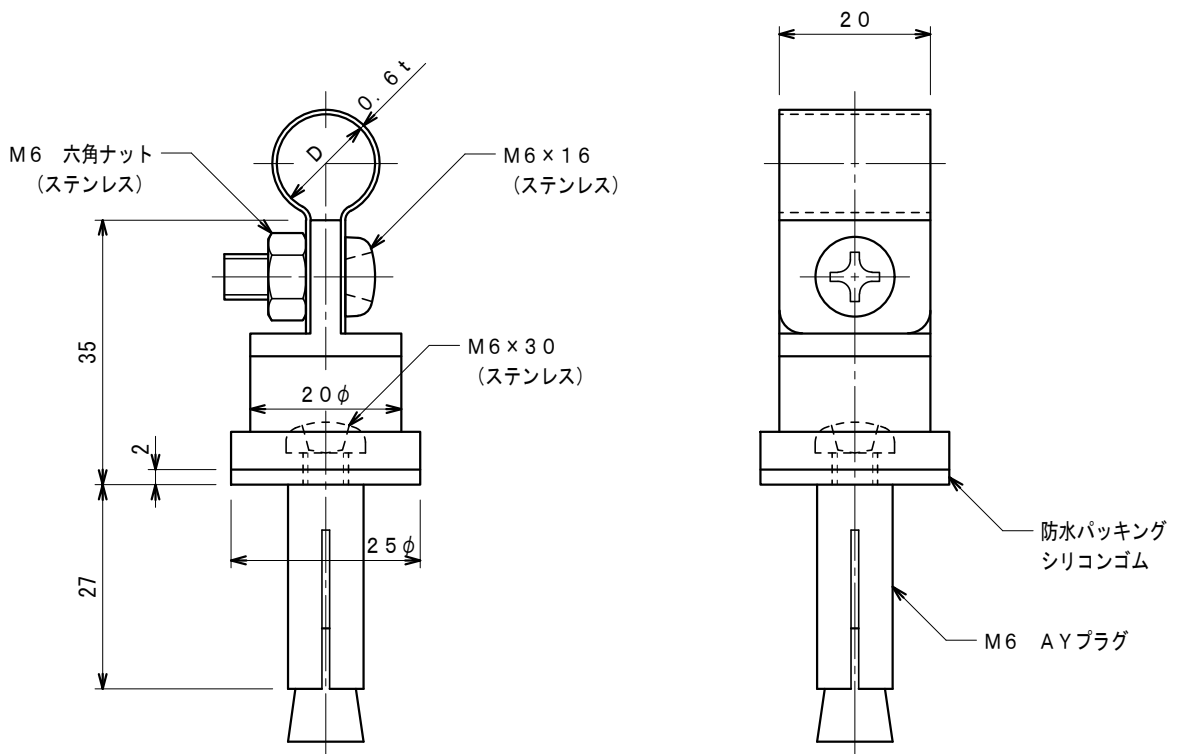

品番	品名	用途	仕様
	アルミ線取付金物	コンクリート用	
材質	アルミ合金製	尺度 1/1	単位 : mm

品番	使用導線	D	ドリル径
7411-01	60mm ² 迄	13φ	11φ
7416-01	78 "	14.5φ	"