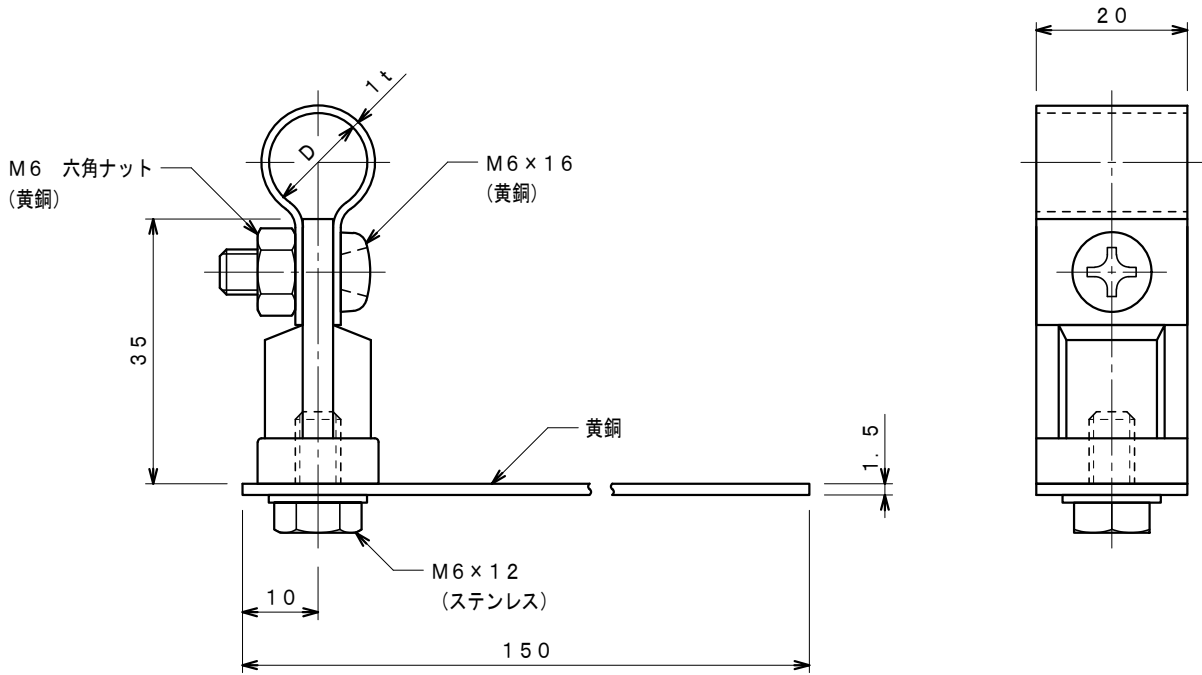

品番	品名	用途	仕様
	銅線取付金物	棧瓦用	
材質	黄銅製	尺度 1/1	単位 : mm

品番	使用導線	D
7061	40mm <sup>2</sup> 迄	11φ
7062	60 "	13φ